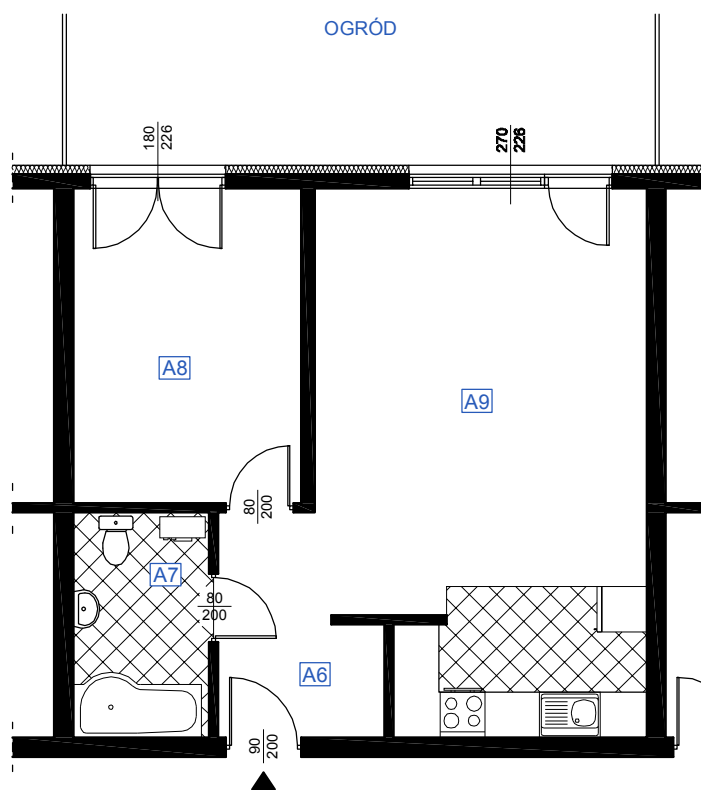

RZUT MIESZKANIA A 02

LOKALIZACJA MIESZKANIA

NAZWA POMIESZCZENIA			Powierzchnia pomieszczeń
MIESZKANIE A 02			
A6	KOMUNIKACJA	plytki ceramiczne	5,70
A7	ŁAZIENKA	plytki ceramiczne	5,69
A8	POKÓJ	parkiet	12,92
A9	POKÓJ Z ANEKSEM KUCHENNYM	parkiet	30,32
RAZEM POW. MIESZKANIA A 02			54,63
OGRÓD			