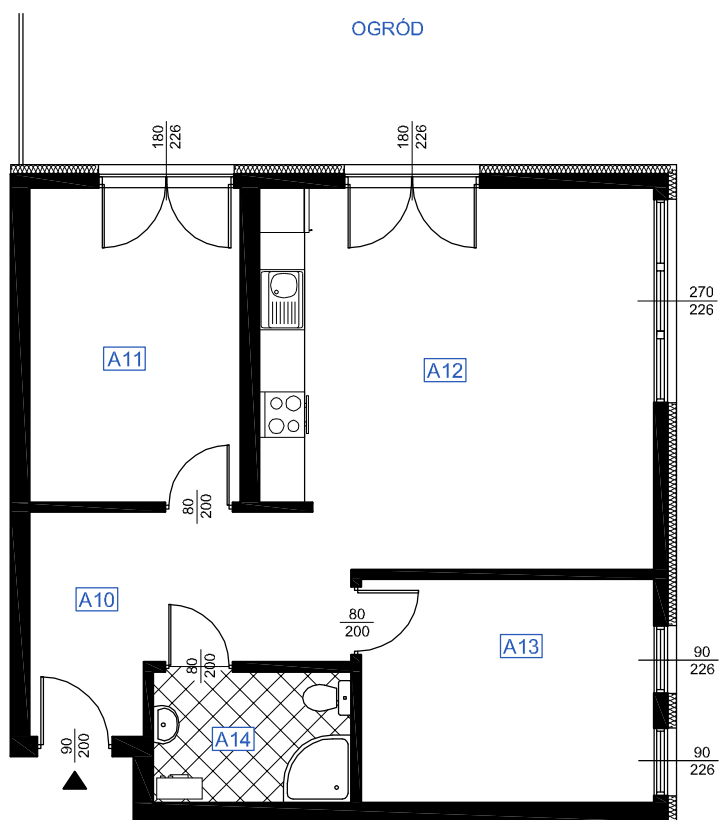

RZUT MIESZKANIA A 03

LOKALIZACJA MIESZKANIA

NAZWA POMIESZCZENIA			Powierzchnia pomieszczeń
MIESZKANIE A 03			
A10	KOMUNIKACJA	plytki ceramiczne	10,23
A11	POKÓJ	parkiet	11,94
A12	POKÓJ Z ANEKSEM KUCHENNYM	parkiet	25,74
A13	POKÓJ	parkiet	11,79
A14	ŁAZIENKA	plytki ceramiczne	4,88
RAZEM POW. MIESZKANIA A 03			64,58
OGRÓD			