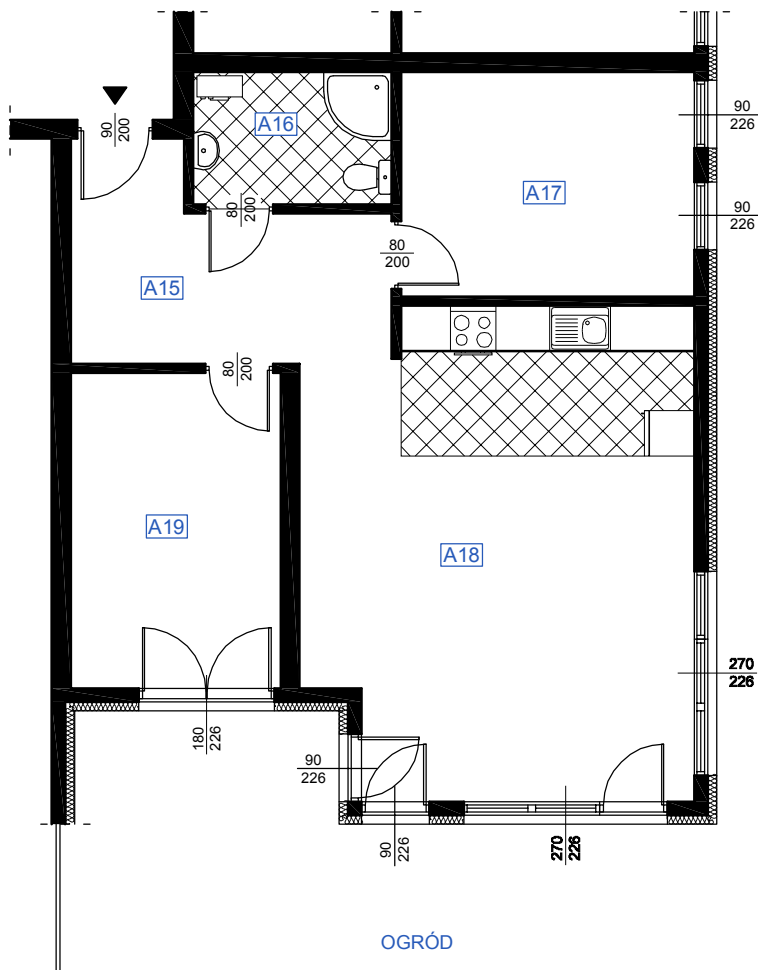

# RZUT MIESZKANIA A 04

## LOKALIZACJA MIESZKANIA

NAZWA POMIESZCZENIA			Powierzchnia pomieszczeń
<b>MIESZKANIE A 04</b>			
A15	KOMUNIKACJA	plytki ceramiczne	10,17
A16	ŁAZIENKA	plytki ceramiczne	4,88
A17	POKÓJ	parkiet	11,80
A18	POKÓJ Z ANEKSEM KUCHENNYM	parkiet	32,31
A19	POKÓJ	parkiet	11,87
RAZEM POW. MIESZKANIA A 04			71,03
OGRÓD			