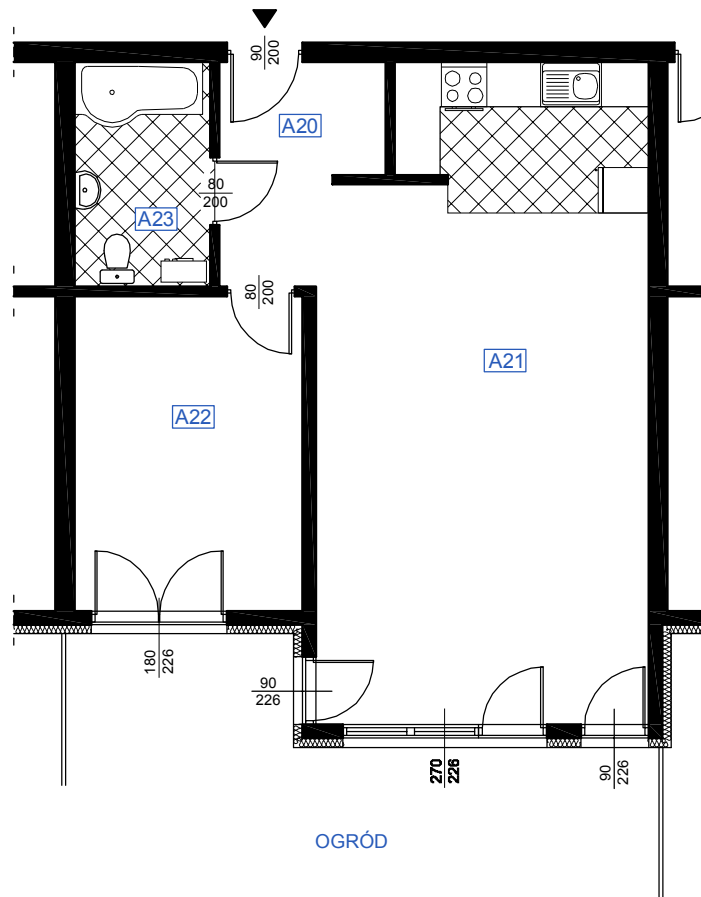

# RZUT MIESZKANIA A 05

## LOKALIZACJA MIESZKANIA

NAZWA POMIESZCZENIA			Powierzchnia pomieszczeń
<b>MIESZKANIE A 05</b>			
A20	KOMUNIKACJA	plytki ceramiczne	5,74
A21	POKÓJ Z ANEKSEM KUCHENNYM	parkiet	37,03
A22	POKÓJ	parkiet	12,96
A23	ŁAZIENKA	plytki ceramiczne	5,73
RAZEM POW. MIESZKANIA A 05			61,46
OGRÓD			