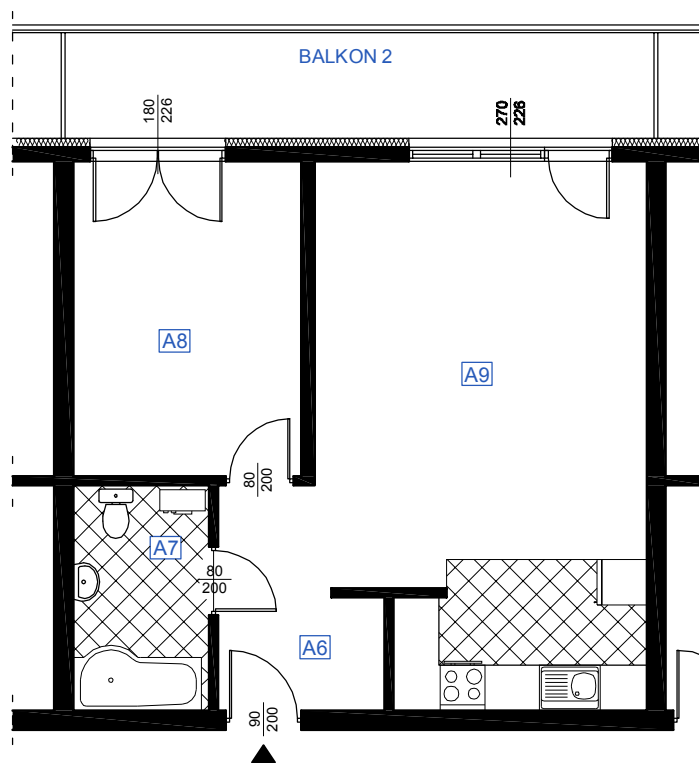

RZUT MIESZKANIA A 12

LOKALIZACJA MIESZKANIA

NAZWA POMIESZCZENIA			Powierzchnia pomieszczeń
MIESZKANIE A 12			
A6	KOMUNIKACJA	plytki ceramiczne	5,70
A7	ŁAZIENKA	plytki ceramiczne	5,69
A8	POKÓJ	parkiet	12,92
A9	POKÓJ Z ANEKSEM KUCHENNYM	parkiet	30,32
RAZEM POW. MIESZKANIA A 12			54,63
BALKON 2			11,68