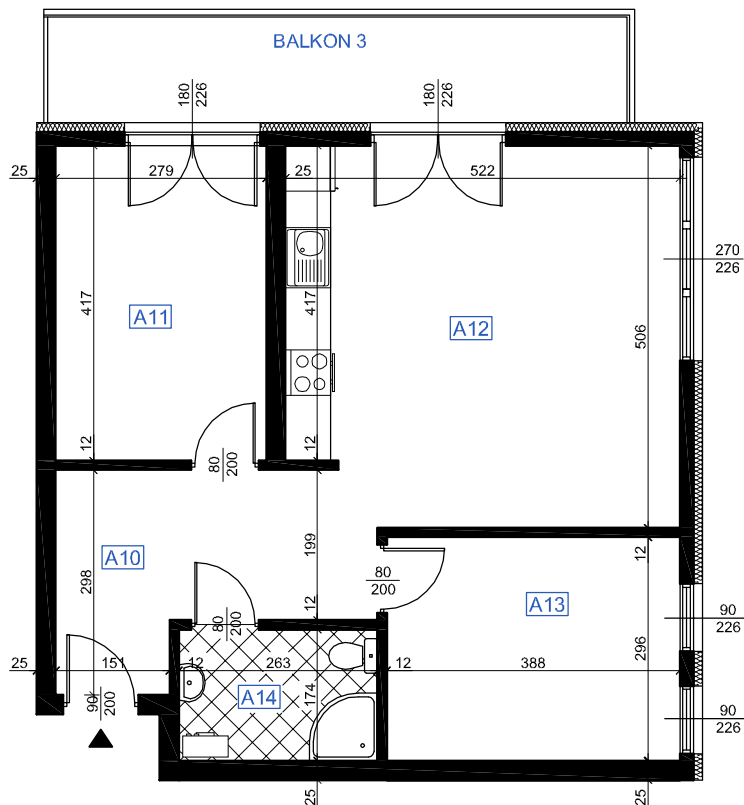

RZUT MIESZKANIA A 13

LOKALIZACJA MIESZKANIA

NAZWA POMIESZCZENIA		Pow. bez tynków
MIESZKANIE A 13		
A10	KOMUNIKACJA	9,92
A11	POKÓJ	11,63
A12	POKÓJ Z ANEKSEM KUCHENNYM	25,43
A13	POKÓJ	11,48
A14	ŁAZIENKA	4,57
RAZEM POW. CAŁKOWITA MIESZKANIA A 13		65,81
RAZEM POW. BEZ TYNKÓW		63,03
BALKON 3		11,64