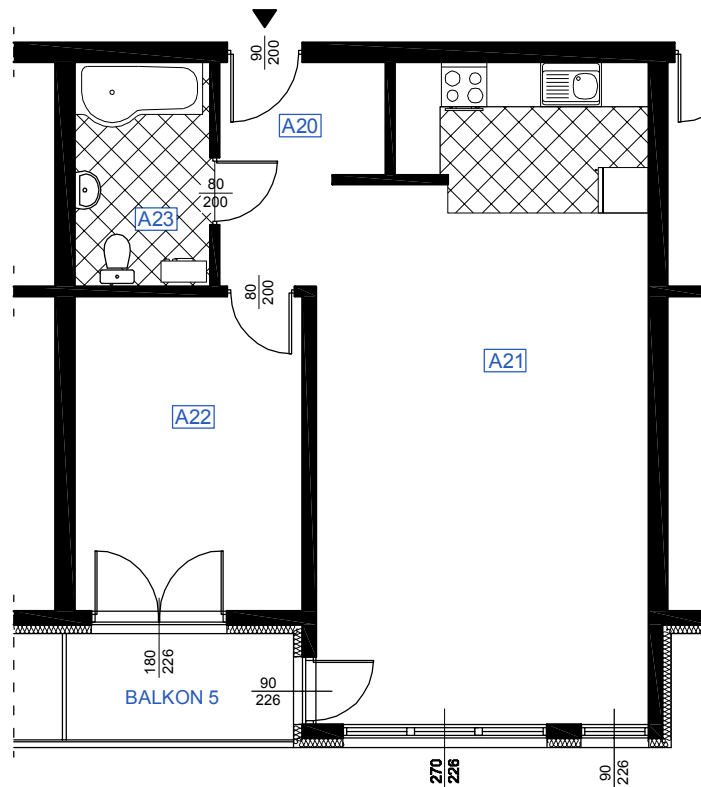

# RZUT MIESZKANIA A 15

## LOKALIZACJA MIESZKANIA

NAZWA POMIESZCZENIA			Powierzchnia pomieszczeń
<b>MIESZKANIE A 15</b>			
A20	KOMUNIKACJA	plytki ceramiczne	5,74
A21	POKÓJ Z ANEKSEM KUCHENNYM	parkiet	37,03
A22	POKÓJ	parkiet	12,96
A23	ŁAZIENKA	plytki ceramiczne	5,73
RAZEM POW. MIESZKANIA A 15			61,46
BALKON 5			4,50