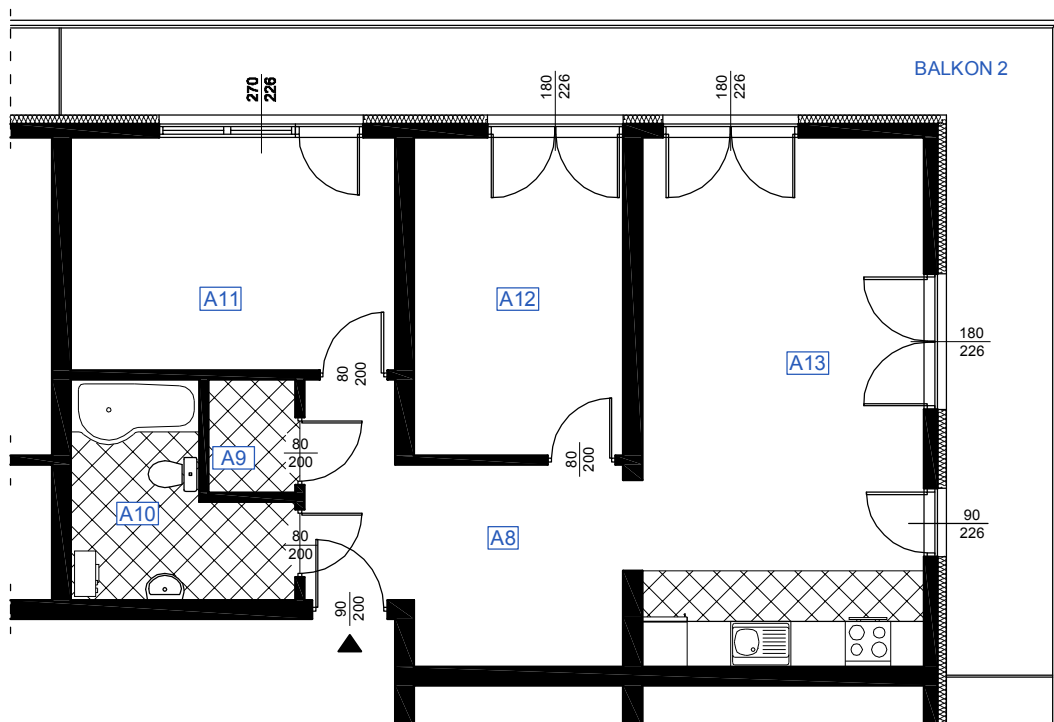

RZUT MIESZKANIA A 22

LOKALIZACJA MIESZKANIA

| NAZWA POMIESZCZENIA | | | Powierzchnia pomieszczeń |
|----------------------------|---------------------------|-------------------|--------------------------|
| MIESZKANIE A 22 | | | |
| A8 | KOMUNIKACJA | plytki ceramiczne | 11,54 |
| A9 | SCHOWEK | plytki ceramiczne | 1,95 |
| A10 | ŁAZIENKA | plytki ceramiczne | 6,84 |
| A11 | POKÓJ | parkiet | 13,44 |
| A12 | POKÓJ | parkiet | 11,89 |
| A13 | POKÓJ Z ANEKSEM KUCHENNYM | parkiet | 26,34 |
| RAZEM POW. MIESZKANIA A 22 | | | 72,00 |
| BALKON 2 | | | 27,63 |