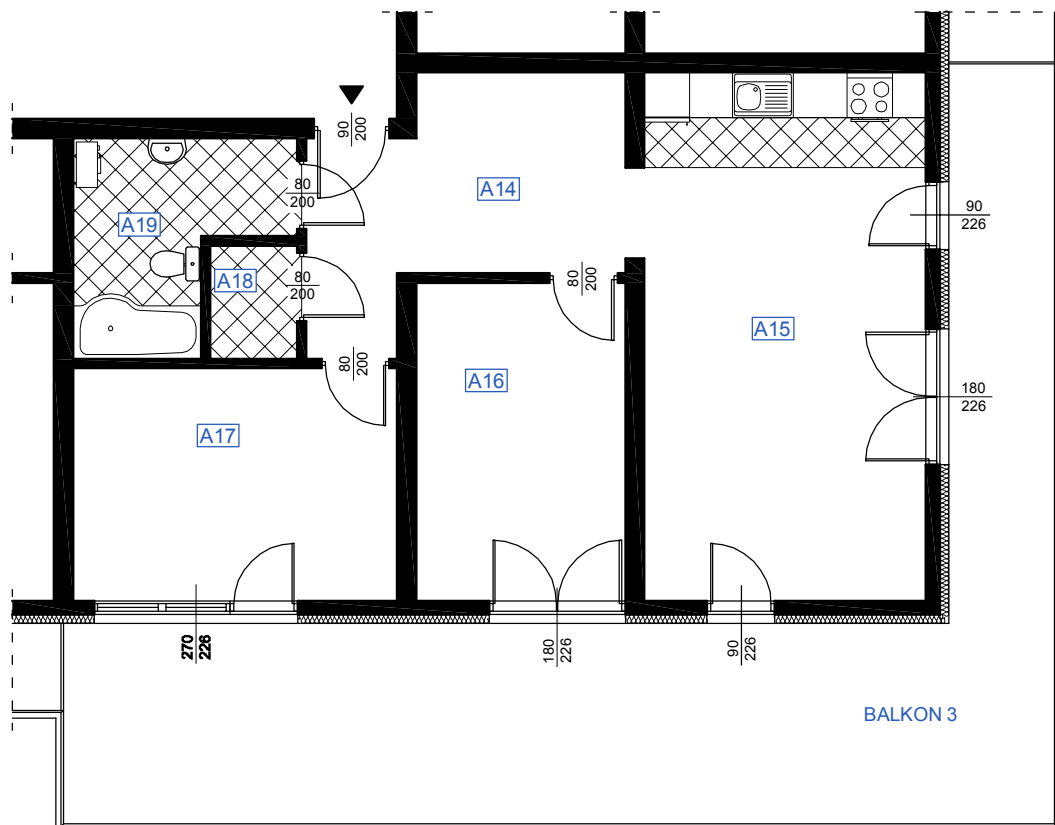

RZUT MIESZKANIA A 23

LOKALIZACJA MIESZKANIA

NAZWA POMIESZCZENIA			Powierzchnia pomieszczeń
MIESZKANIE A 23			
A14	KOMUNIKACJA	plytki ceramiczne	11,54
A15	POKÓJ Z ANEKSEM KUCHENNYM	parkiet	26,30
A16	POKÓJ	parkiet	11,89
A17	POKÓJ	parkiet	13,44
A18	SCHOWEK	plytki ceramiczne	1,95
A19	ŁAZIENKA	plytki ceramiczne	6,84
RAZEM POW. MIESZKANIA A 23			71,96
BALKON 3			47,59