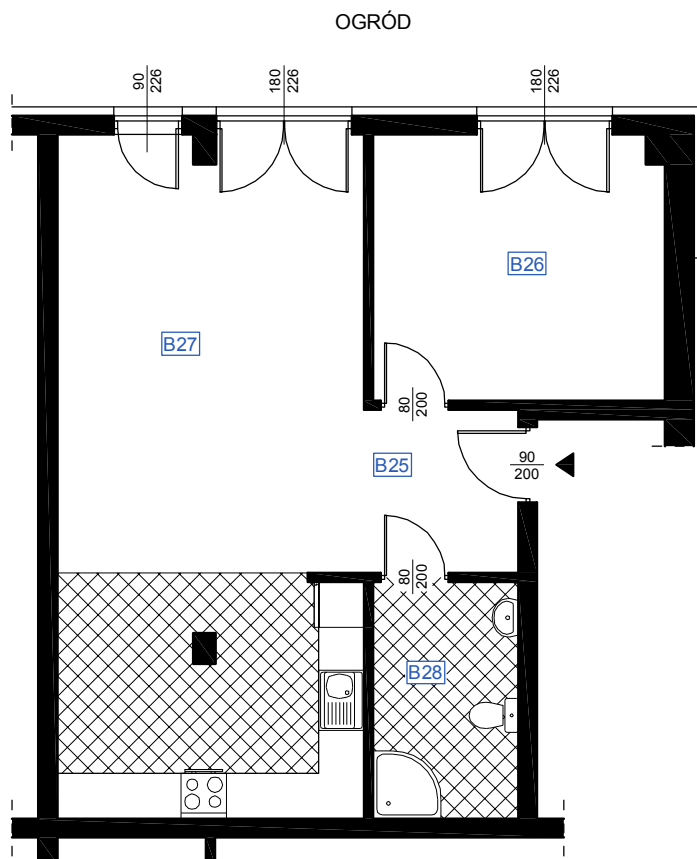

RZUT MIESZKANIA B 06

LOKALIZACJA MIESZKANIA

NAZWA POMIESZCZENIA			Powierzchnia pomieszczeń
MIESZKANIE B 06			
B25	KOMUNIKACJA	plytki ceramiczne	4,77
B26	POKÓJ Z ANEKSEM KUCHENNYM	parkiet	13,85
B27	POKÓJ	parkiet	36,90
B28	ŁAZIENKA	plytki ceramiczne	6,37
RAZEM POW. MIESZKANIA B 06			61,89
OGRÓD			