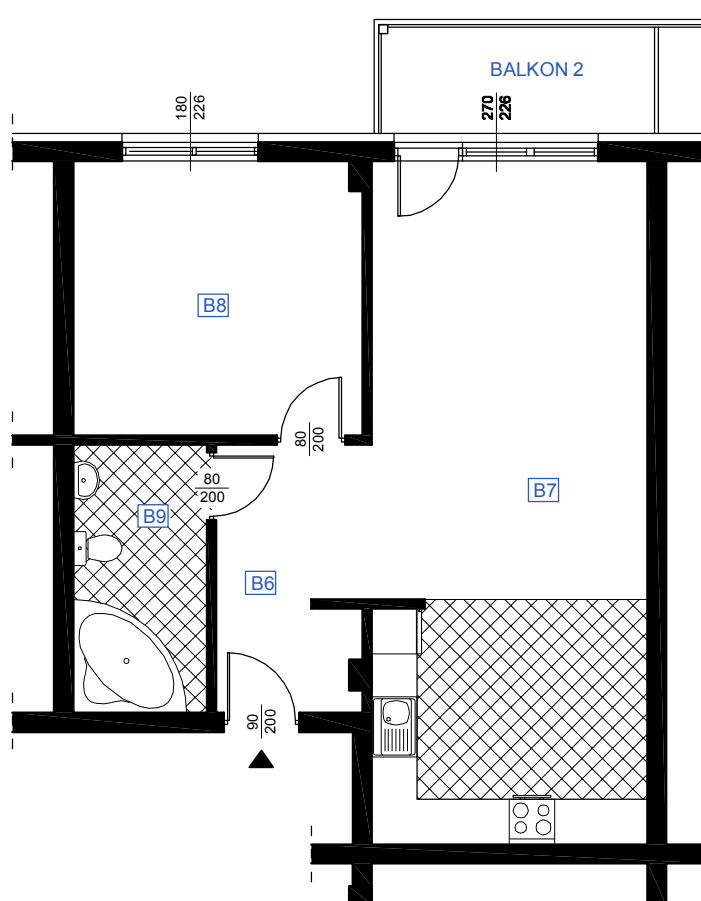

# RZUT MIESZKANIA B 12

## LOKALIZACJA MIESZKANIA

NAZWA POMIESZCZENIA			Powierzchnia pomieszczeń
<b>MIESZKANIE B 12</b>			
B6	KOMUNIKACJA	plytki ceramiczne	7,34
B7	POKÓJ Z ANEKSEM KUCHENNYM	parkiet	33,28
B8	POKÓJ	parkiet	14,20
B9	ŁAZIENKA	plytki ceramiczne	6,65
RAZEM POW. MIESZKANIA B 12			<b>61,47</b>
BALKON 2			<b>5,56</b>