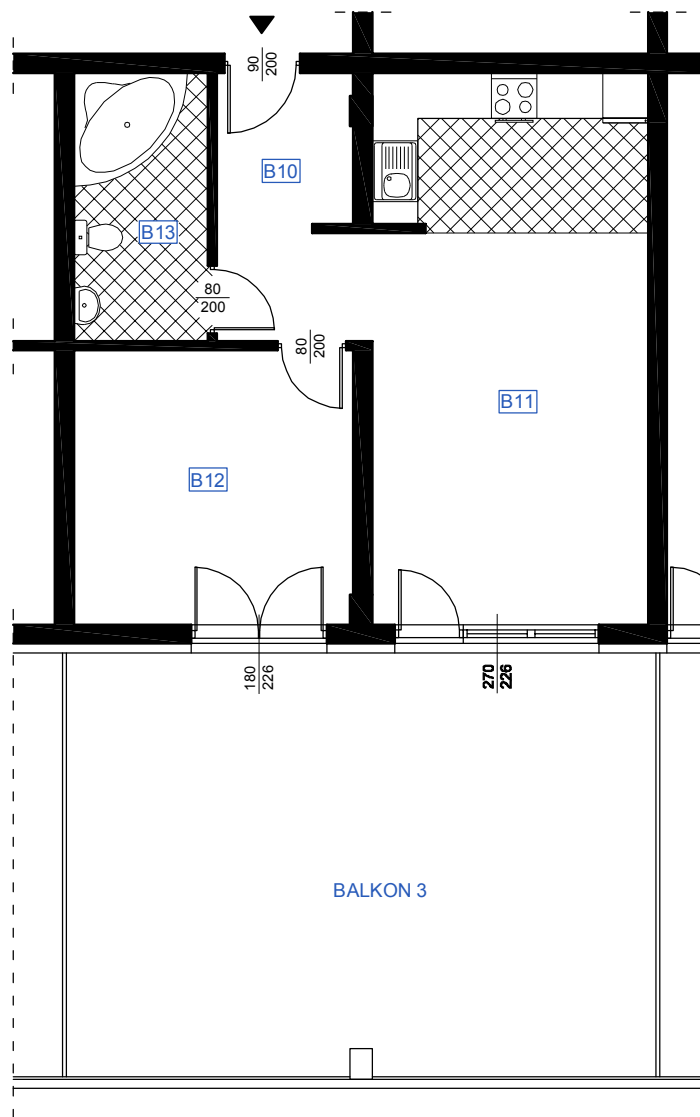

RZUT MIESZKANIA B 13

LOKALIZACJA MIESZKANIA

NAZWA POMIESZCZENIA			Powierzchnia pomieszczeń
MIESZKANIE B 13			
B10	KOMUNIKACJA	płytki ceramiczne	7,02
B11	POKÓJ Z ANEKSEM KUCHENNYM	parkiet	26,88
B12	POKÓJ	parkiet	13,74
B13	ŁAZIENKA	płytki ceramiczne	6,61
RAZEM POW. MIESZKANIA B 13			54,25
BALKON 3			44,92