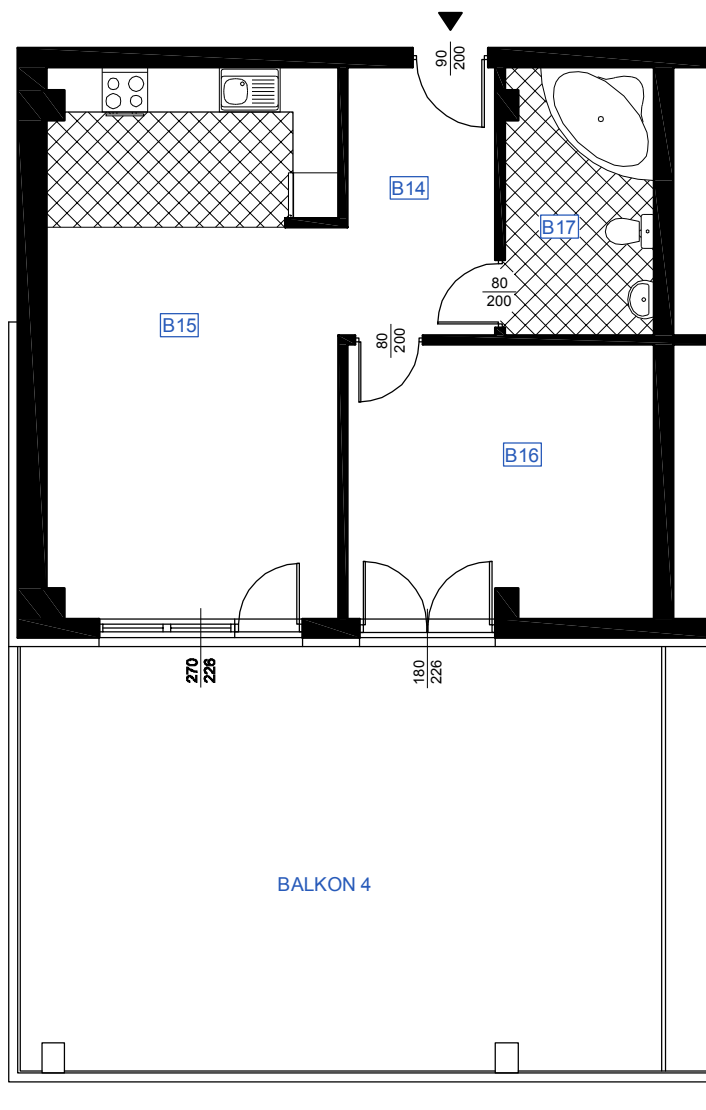

RZUT MIESZKANIA B 14

LOKALIZACJA MIESZKANIA

NAZWA POMIESZCZENIA			Powierzchnia pomieszczeń
MIESZKANIE B 14			
B14	KOMUNIKACJA	plytki ceramiczne	7,47
B15	POKÓJ Z ANEKSEM KUCHENNYM	parkiet	28,25
B16	POKÓJ	parkiet	14,96
B17	ŁAZIENKA	plytki ceramiczne	7,30
RAZEM POW. MIESZKANIA B 14			57,98
BALKON 4			48,89