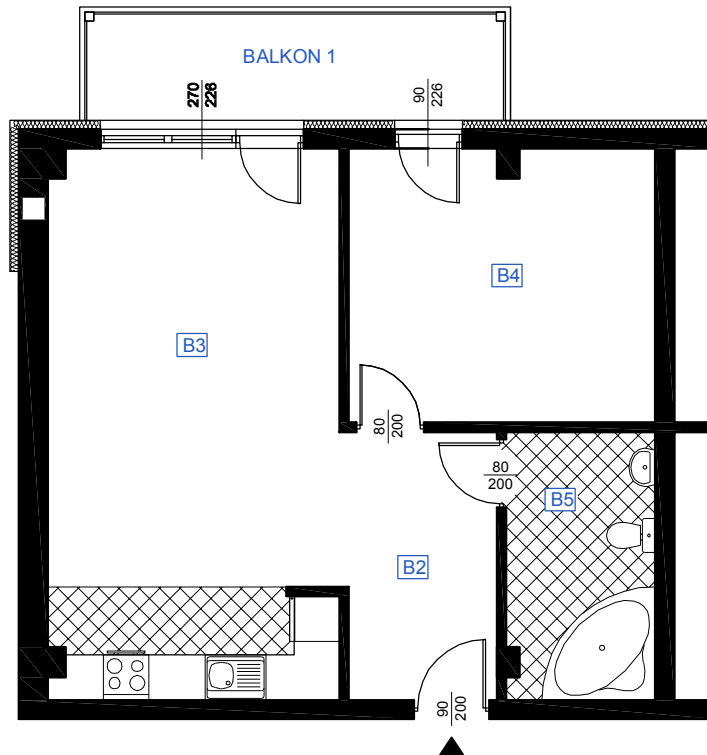

# RZUT MIESZKANIA B 21

## LOKALIZACJA MIESZKANIA

NAZWA POMIESZCZENIA			Powierzchnia pomieszczeń
<b>MIESZKANIE B 21</b>			
B2	KOMUNIKACJA	plytki ceramiczne	7,55
B3	POKÓJ Z ANEKSEM KUCHENNYM	parkiet	28,25
B4	POKÓJ	parkiet	14,96
B5	ŁAZIENKA	plytki ceramiczne	7,30
RAZEM POW. MIESZKANIA B 21			<b>58,06</b>
BALKON 1			<b>8,55</b>