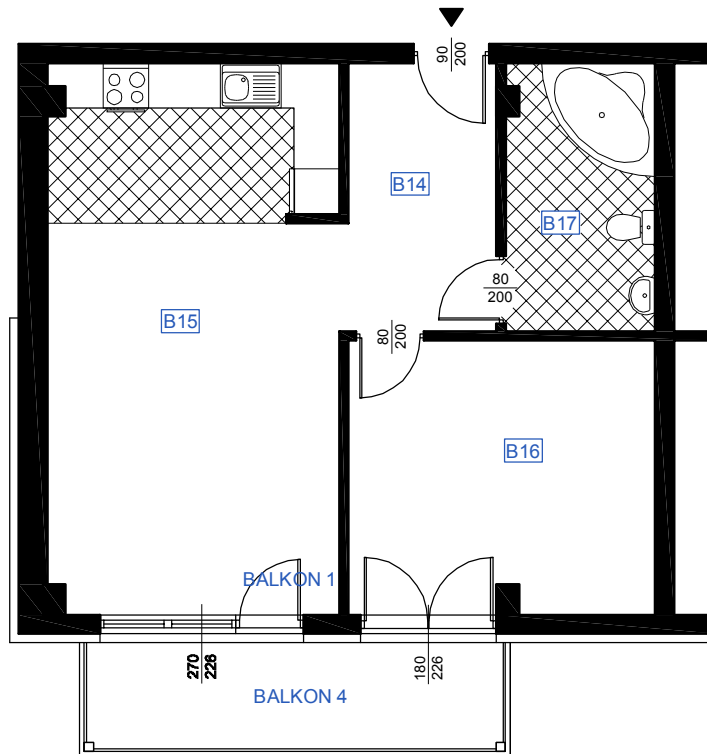

# RZUT MIESZKANIA B 24

## LOKALIZACJA MIESZKANIA

NAZWA POMIESZCZENIA			Powierzchnia pomieszczeń
<b>MIESZKANIE B 24</b>			
B14	KOMUNIKACJA	plytki ceramiczne	7,47
B15	POKÓJ Z ANEKSEM KUCHENNYM	parkiet	28,25
B16	POKÓJ	parkiet	14,96
B17	ŁAZIENKA	plytki ceramiczne	7,30
RAZEM POW. MIESZKANIA B 24			<b>57,98</b>
BALKON 4			<b>8,55</b>