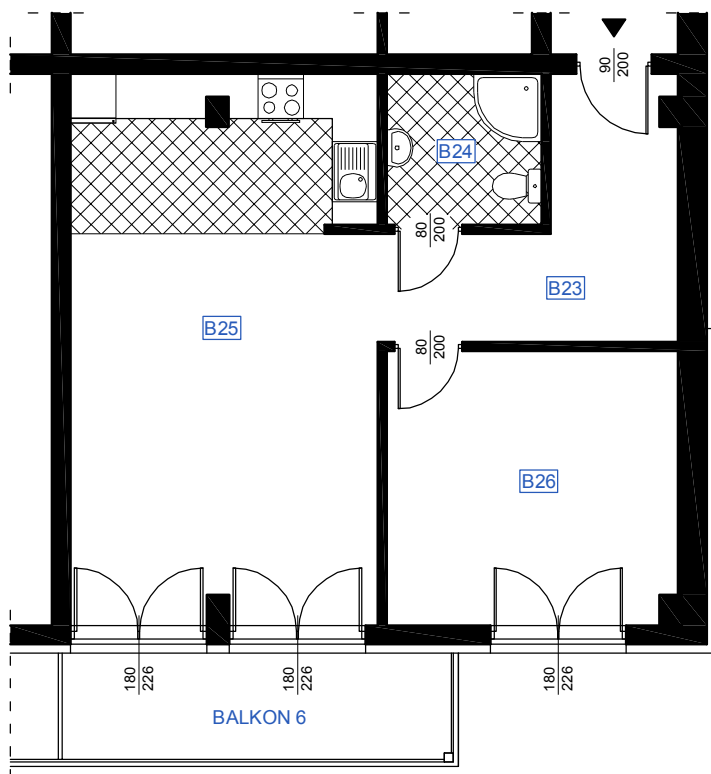

RZUT MIESZKANIA B 26

LOKALIZACJA MIESZKANIA

NAZWA POMIESZCZENIA		Powierzchnia pomieszczeń
MIESZKANIE B 26		
B23	KOMUNIKACJA	9,52
B24	POKÓJ	4,45
B25	POKÓJ Z ANEKSEM KUCHENNYM	29,78
B26	ŁAZIENKA	14,25
RAZEM POW. MIESZKANIA B 26		58,00
BALKON 6		7,85