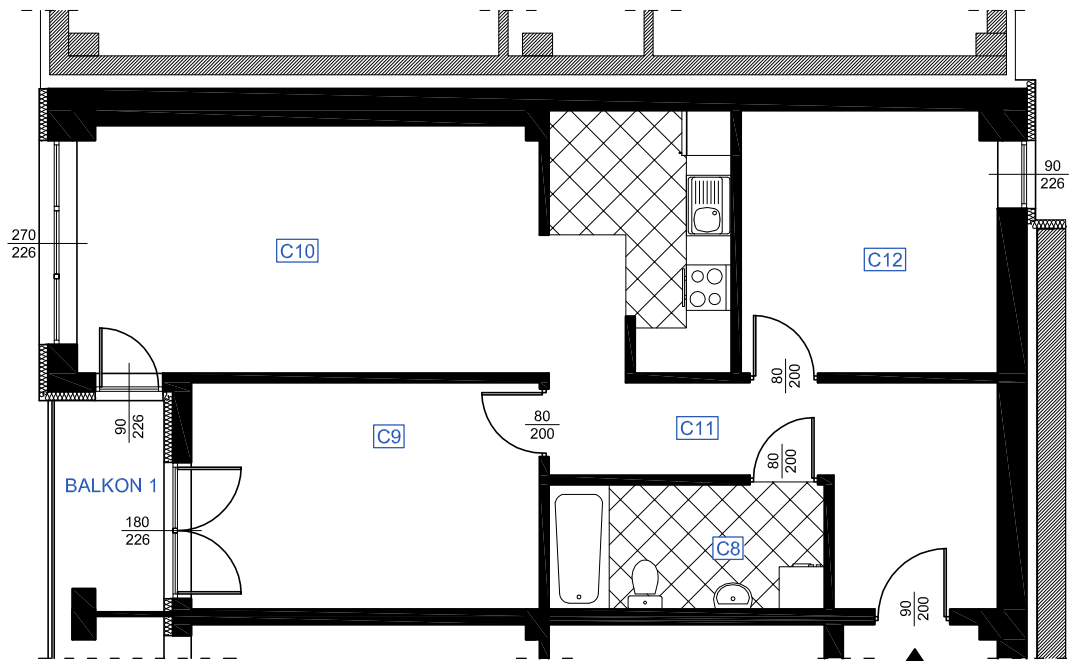

RZUT MIESZKANIA C 2

LOKALIZACJA MIESZKANIA

NAZWA POMIESZCZENIA			Powierzchnia pomieszczeń
MIESZKANIE C 2			
C8	ŁAZIENKA	plytki ceramiczne	6,30
C9	POKÓJ	parkiet	14,12
C10	POKÓJ Z ANEKSEM KUCHENNYM	parkiet	28,82
C11	KOMUNIKACJA	plytki ceramiczne	11,44
C12	POKÓJ	parkiet	12,03
RAZEM POW. MIESZKANIA C 2			72,71
BALKON 1			4,09