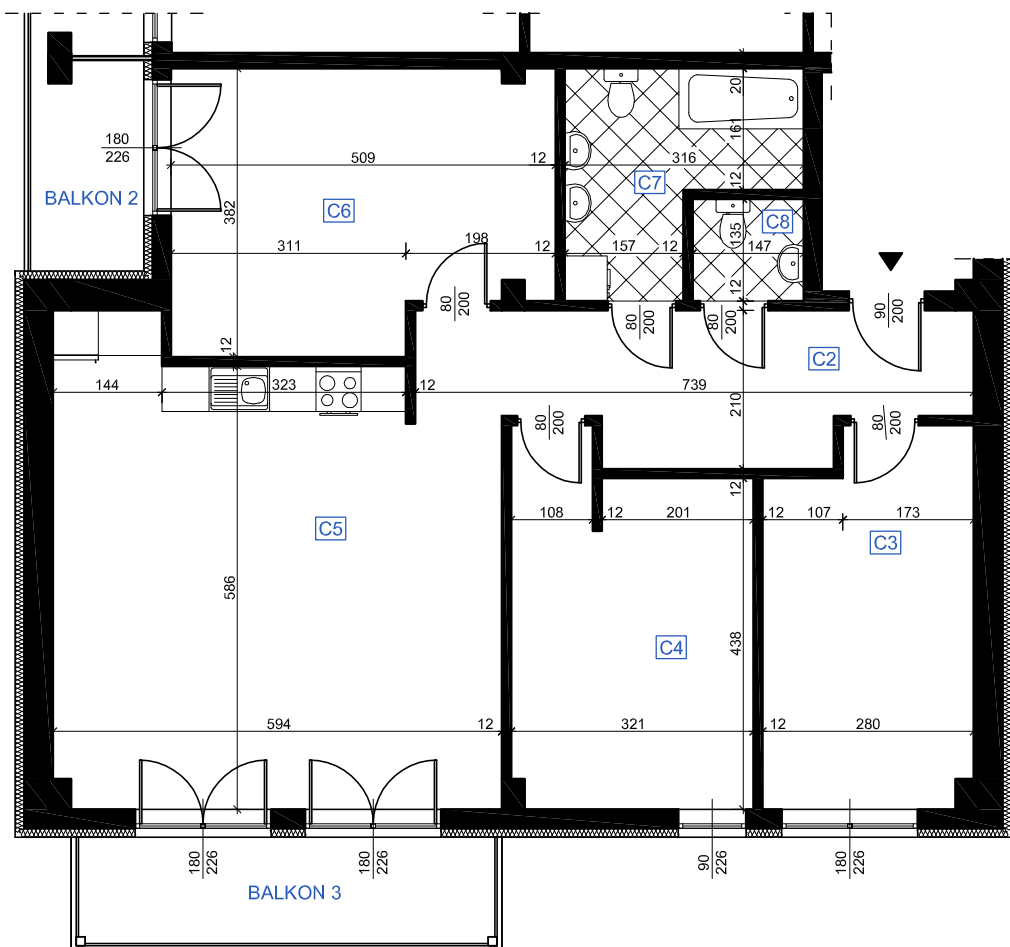

RZUT MIESZKANIA C 3

LOKALIZACJA MIESZKANIA

NAZWA POMIESZCZENIA			Pow. bez tynków
MIESZKANIE C 3			
C2	KOMUNIKACJA	plytki ceramiczne	12,49
C3	POKÓJ	parkiet	13,36
C4	POKÓJ	parkiet	14,64
C5	POKÓJ Z ANEKSEM KUCHENNYM	parkiet	34,81
C6	POKÓJ	parkiet	17,83
C7	ŁAZIENKA	plytki ceramiczne	7,39
C8	WC	plytki ceramiczne	1,98
RAZEM POW. CAŁKOWITA MIESZKANIA C 3			106,79
RAZEM POW. BEZ TYNKÓW			102,50
BALKON 2			4,21
BALKON 3			8,55