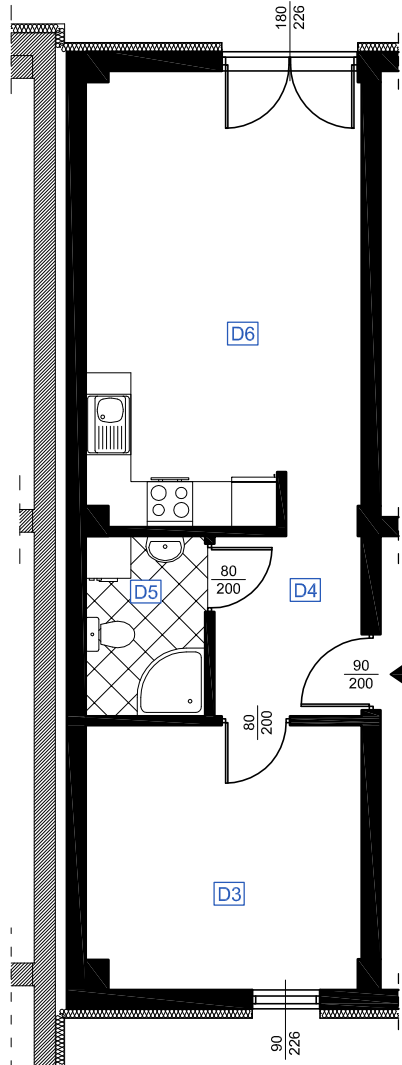

RZUT MIESZKANIA D 01

LOKALIZACJA MIESZKANIA

NAZWA POMIESZCZENIA		Powierzchnia pomieszczeń
MIESZKANIE D 01		
D3	POKÓJ	parkiet 12,91
D4	KOMUNIKACJA	plytki ceramiczne 4,91
D5	ŁAZIENKA	plytki ceramiczne 4,03
D6	POKÓJ Z ANEKSEM KUCHENNYM	parkiet 22,16
RAZEM POW. MIESZKANIA D 01		44,01
OGRÓD		