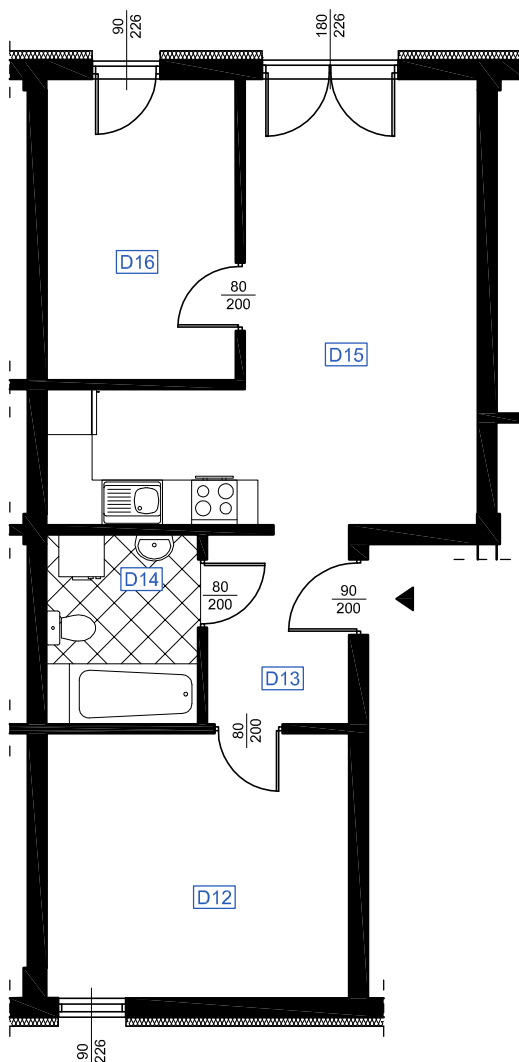

RZUT MIESZKANIA D 03

LOKALIZACJA MIESZKANIA

NAZWA POMIESZCZENIA		Powierzchnia pomieszczeń
MIESZKANIE D 03		
D12	POKÓJ	parkiet 14,28
D13	KOMUNIKACJA	plytki ceramiczne 5,12
D14	ŁAZIENKA	plytki ceramiczne 5,30
D15	POKÓJ Z ANEKSEM KUCHENNYM	parkiet 23,17
D16	POKÓJ	parkiet 10,23
RAZEM POW. MIESZKANIA D 03		58,10
OGRÓD		