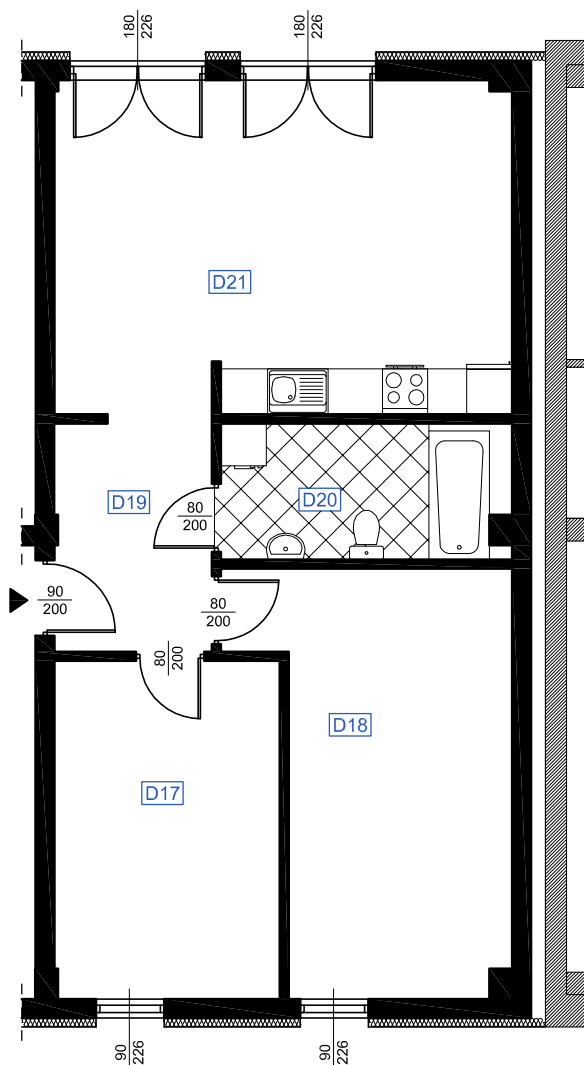

# RZUT MIESZKANIA D 04

## LOKALIZACJA MIESZKANIA

NAZWA POMIESZCZENIA		Powierzchnia pomieszczeń
<b>MIESZKANIE D 04</b>		
D17	POKÓJ	parkiet 13,56
D18	POKÓJ	parkiet 17,96
D19	KOMUNIKACJA	płytki ceramiczne 6,54
D20	ŁAZIENKA	płytki ceramiczne 7,09
D21	POKÓJ Z ANEKSEM KUCHENNYM	parkiet 27,04
RAZEM POW. MIESZKANIA D 04		<b>72,19</b>
OGRÓD		