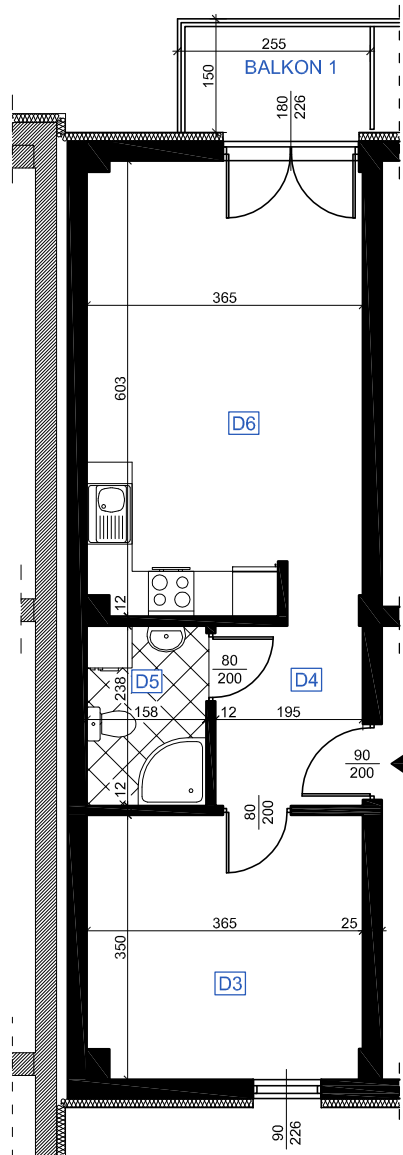

RZUT MIESZKANIA D 11

LOKALIZACJA MIESZKANIA

NAZWA POMIESZCZENIA			Pow. bez tynków
MIESZKANIE D 11			
D3	POKÓJ	parkiet	12,64
D4	KOMUNIKACJA	plytki ceramiczne	4,64
D5	ŁAZIENKA	plytki ceramiczne	3,76
D6	POKÓJ Z ANEKSEM KUCHENNYM	parkiet	21,89
RAZEM POW. CAŁKOWITA MIESZKANIA D 11			44,05
RAZEM POW. BEZ TYNKÓW			42,93
BALKON 1			3,83