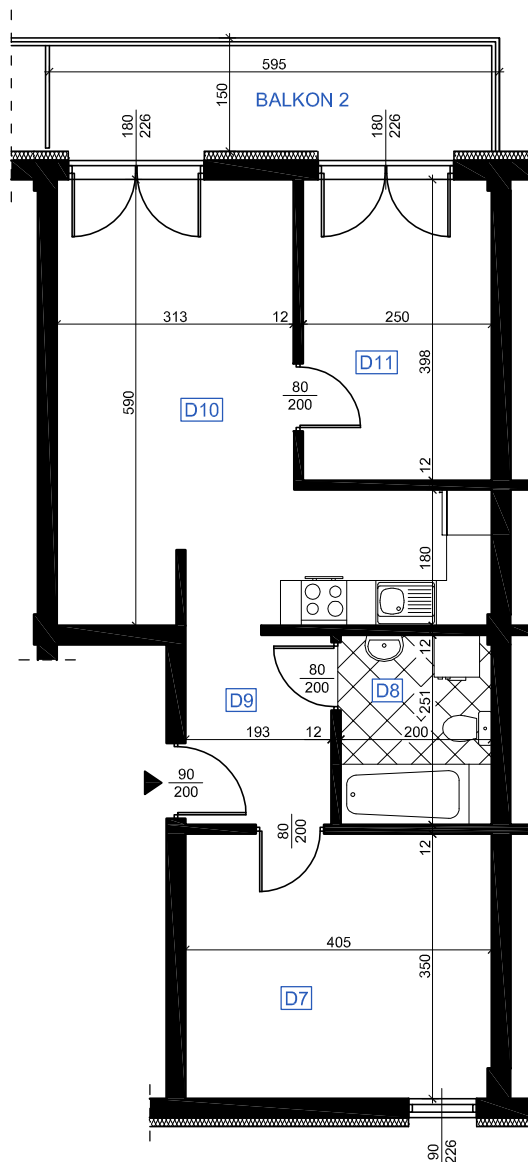

RZUT MIESZKANIA D 12

LOKALIZACJA MIESZKANIA

NAZWA POMIESZCZENIA		Pow. bez tynków
MIESZKANIE D 12		
D7	POKÓJ	parkiet 14,16
D8	ŁAZIENKA	płytki ceramiczne 5,01
D9	KOMUNIKACJA	płytki ceramiczne 4,96
D10	POKÓJ Z ANEKSEM KUCHENNYM	parkiet 23,06
D11	POKÓJ	parkiet 9,94
RAZEM POW. CAŁKOWITA MIESZKANIA D 12		59,25
RAZEM POW. BEZ TYNKÓW		57,13
BALKON 2		8,93