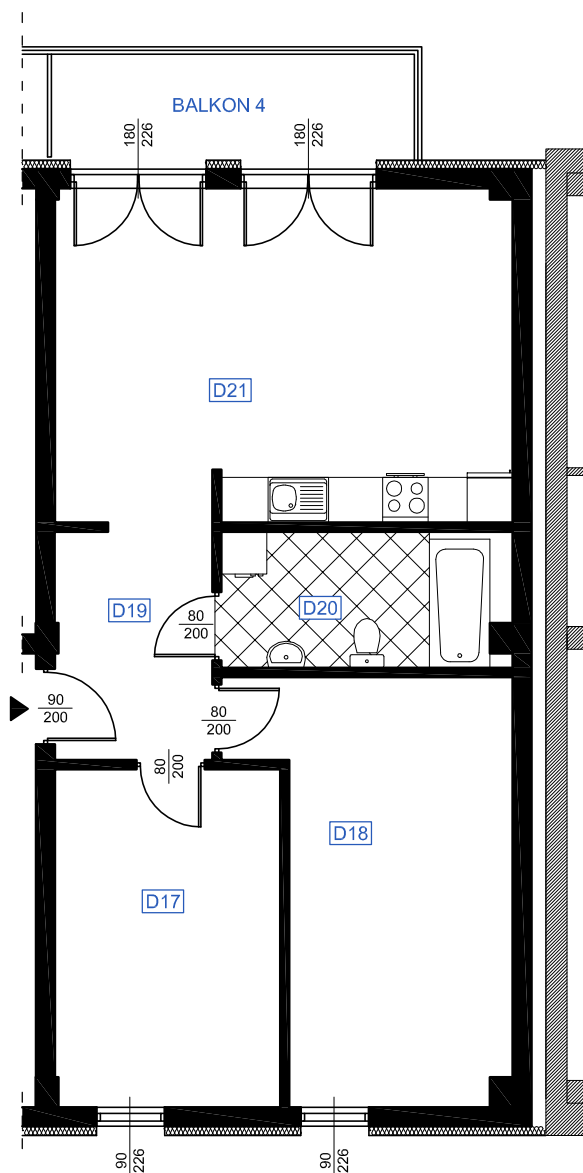

# RZUT MIESZKANIA D 14

## LOKALIZACJA MIESZKANIA

NAZWA POMIESZCZENIA		Powierzchnia pomieszczeń
<b>MIESZKANIE D 14</b>		
D17	POKÓJ	parkiet 13,56
D18	POKÓJ	parkiet 17,96
D19	KOMUNIKACJA	plytki ceramiczne 6,54
D20	ŁAZIENKA	plytki ceramiczne 7,09
D21	POKÓJ Z ANEKSEM KUCHENNYM	parkiet 27,04
RAZEM POW. MIESZKANIA D 14		<b>72,19</b>
BALKON 4		<b>7,35</b>