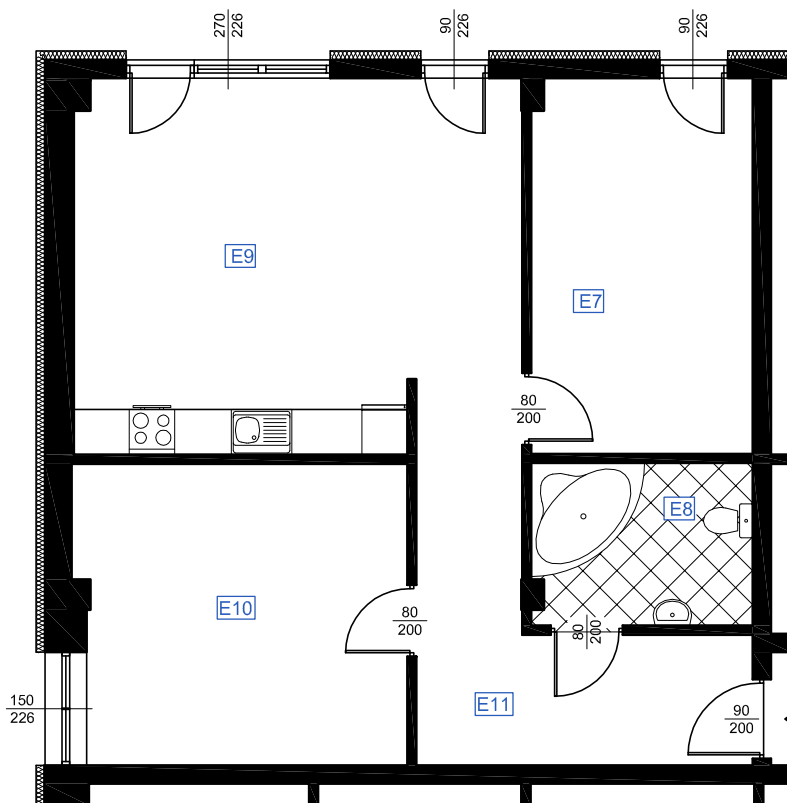

RZUT MIESZKANIA E 02

LOKALIZACJA MIESZKANIA

NAZWA POMIESZCZENIA		Powierzchnia pomieszczeń
MIESZKANIE E 02		
E7	POKÓJ	parkiet 14,80
E8	ŁAZIENKA	plytki ceramiczne 6,54
E9	POKÓJ Z ANEKSEM KUCHENNYM	parkiet 28,20
E10	POKÓJ	parkiet 17,51
E11	KOMUNIKACJA	plytki ceramiczne 12,74
RAZEM POW. MIESZKANIA E 02		79,79
OGRÓD		