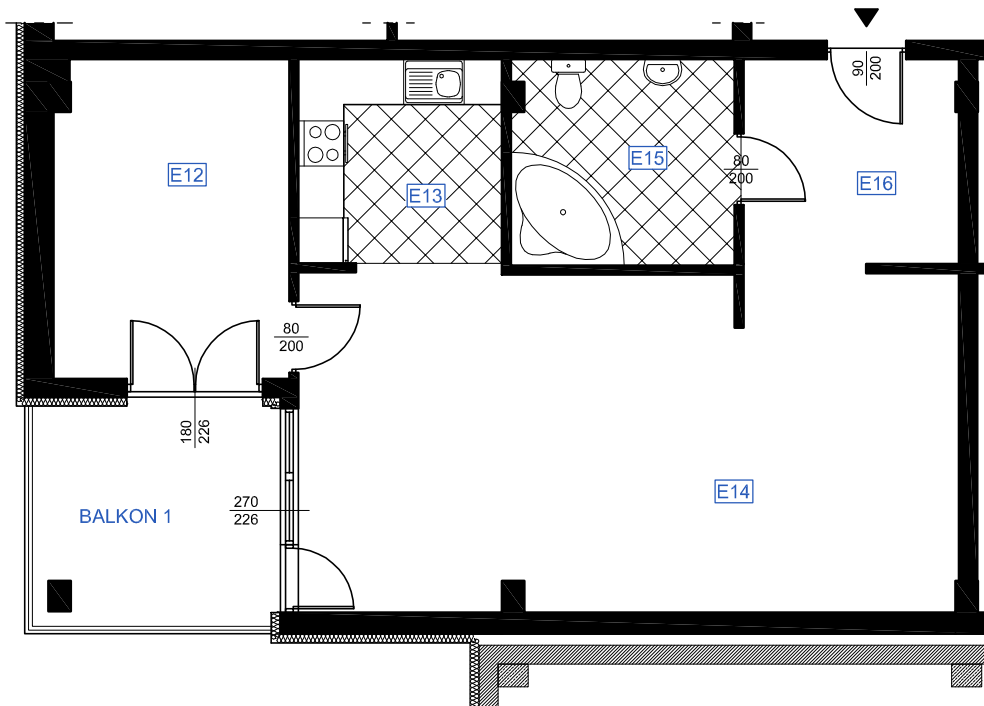

RZUT MIESZKANIA E 03

LOKALIZACJA MIESZKANIA

NAZWA POMIESZCZENIA		Powierzchnia pomieszczeń
MIESZKANIE E 03		
E12	POKÓJ	parkiet 13,34
E13	ANEKS KUCHENNY	plytki ceramiczne 7,56
E14	POKÓJ DZIENNY	parkiet 39,27
E15	ŁAZIENKA	plytki ceramiczne 8,31
E16	HALL	plytki ceramiczne 8,00
RAZEM POW. MIESZKANIA E 03		76,48
BALKON 1		9,81