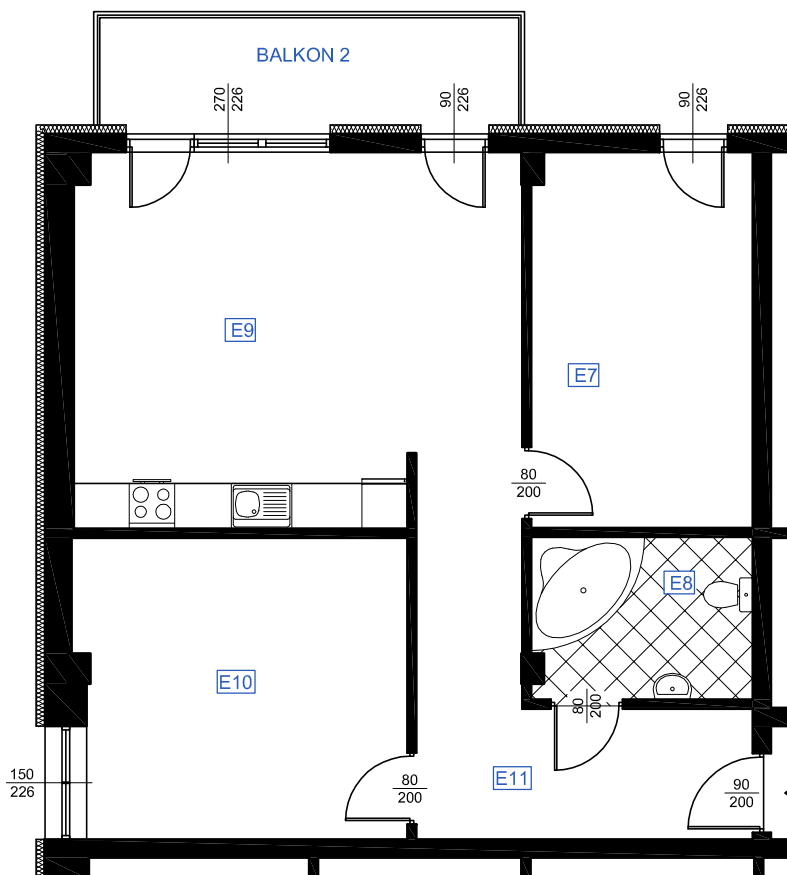

RZUT MIESZKANIA E 12

LOKALIZACJA MIESZKANIA

NAZWA POMIESZCZENIA		Powierzchnia pomieszczeń
MIESZKANIE E 12		
E7	POKÓJ	parkiet 14,80
E8	ŁAZIENKA	plytki ceramiczne 6,54
E9	POKÓJ Z ANEKSEM KUCHENNYM	parkiet 28,20
E10	POKÓJ	parkiet 17,51
E11	KOMUNIKACJA	plytki ceramiczne 12,74
RAZEM POW. MIESZKANIA E 12		79,79
BALKON 2		8,55