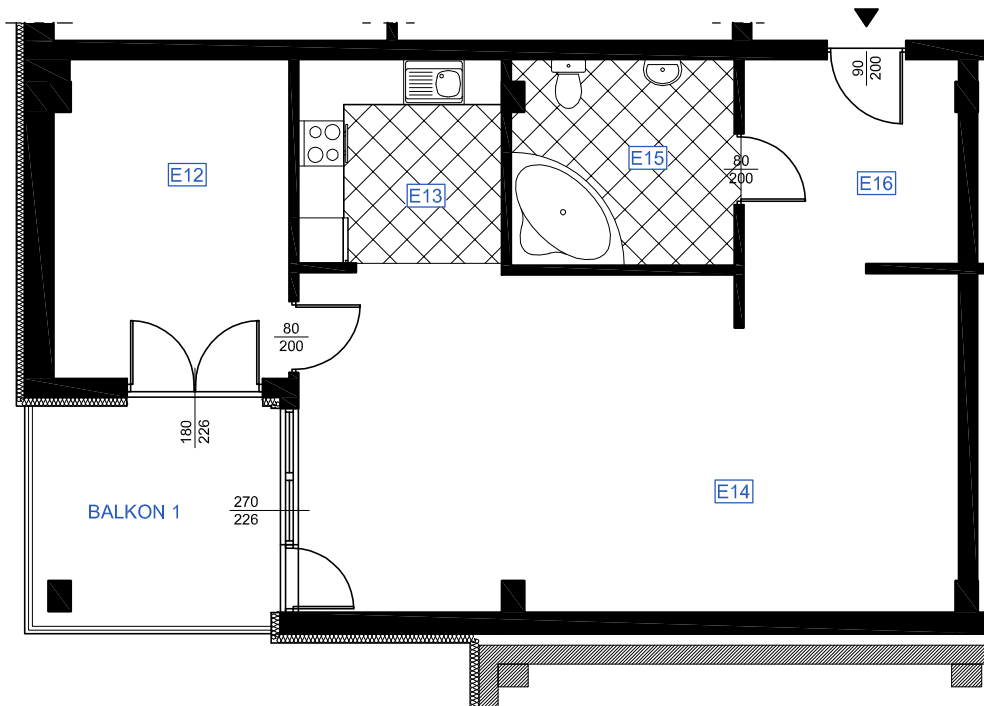

RZUT MIESZKANIA E 13

LOKALIZACJA MIESZKANIA

NAZWA POMIESZCZENIA		Powierzchnia pomieszczeń
MIESZKANIE E 13		
E12	POKÓJ	parkiet 13,34
E13	ANEKS KUCHENNY	plytki ceramiczne 7,56
E14	POKÓJ DZIENNY	parkiet 39,27
E15	ŁAZIENKA	plytki ceramiczne 8,31
E16	HALL	plytki ceramiczne 8,00
RAZEM POW. MIESZKANIA E 13		76,48
BALKON 1		9,81