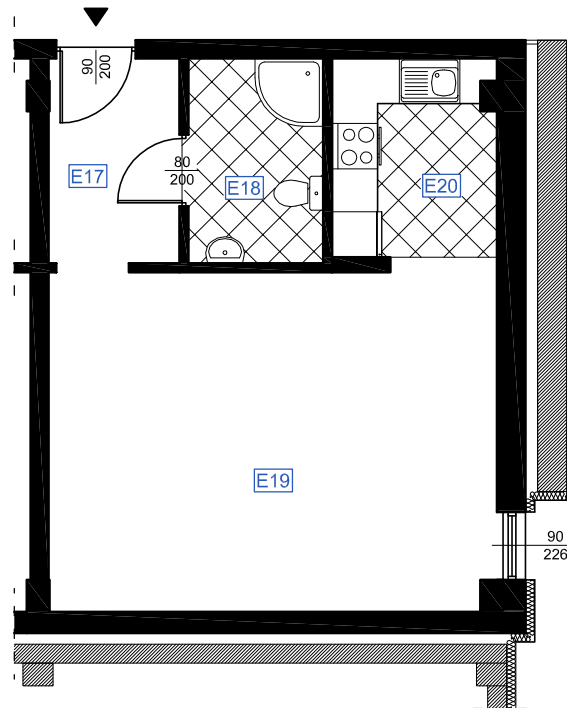

RZUT MIESZKANIA E 14

LOKALIZACJA MIESZKANIA

NAZWA POMIESZCZENIA			Powierzchnia pomieszczeń
MIESZKANIE E 14			
E17	HALL	plytki ceramiczne	4,94
E18	ŁAZIENKA	plytki ceramiczne	5,08
E19	POKÓJ DZIENNY	parkiet	26,79
E20	ANEKS KUCHENNY	plytki ceramiczne	6,19
RAZEM POW. MIESZKANIA E 14			43,00