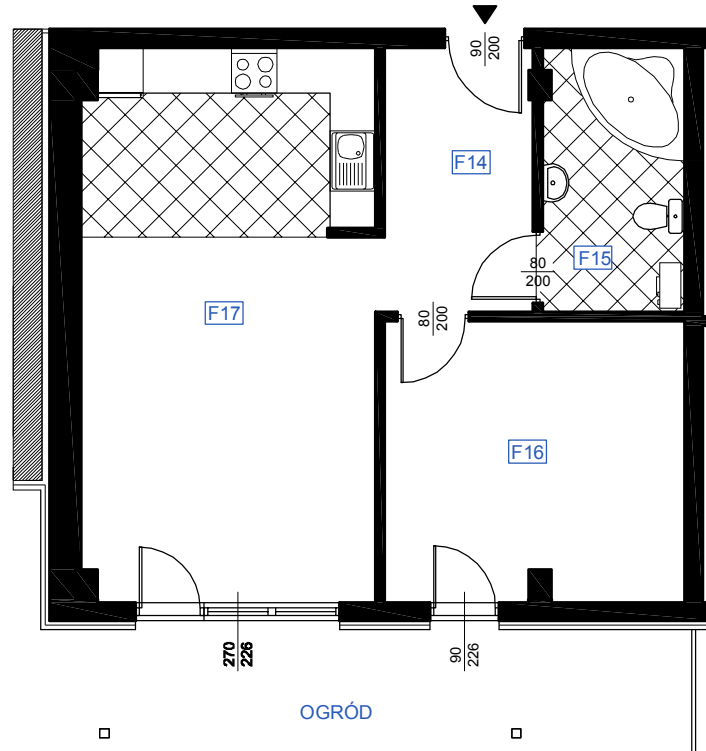

# RZUT MIESZKANIA F 06

## LOKALIZACJA MIESZKANIA

NAZWA POMIESZCZENIA			Powierzchnia pomieszczeń
<b>MIESZKANIE F 06</b>			
F14	KOMUNIKACJA	plytki ceramiczne	7,33
F15	ŁAZIENKA	plytki ceramiczne	6,88
F16	POKÓJ	parkiet	14,98
F17	POKÓJ Z ANEKSEM KUCHENNYM	parkiet	28,57
RAZEM POW. MIESZKANIA F 06			<b>57,76</b>
OGRÓD			