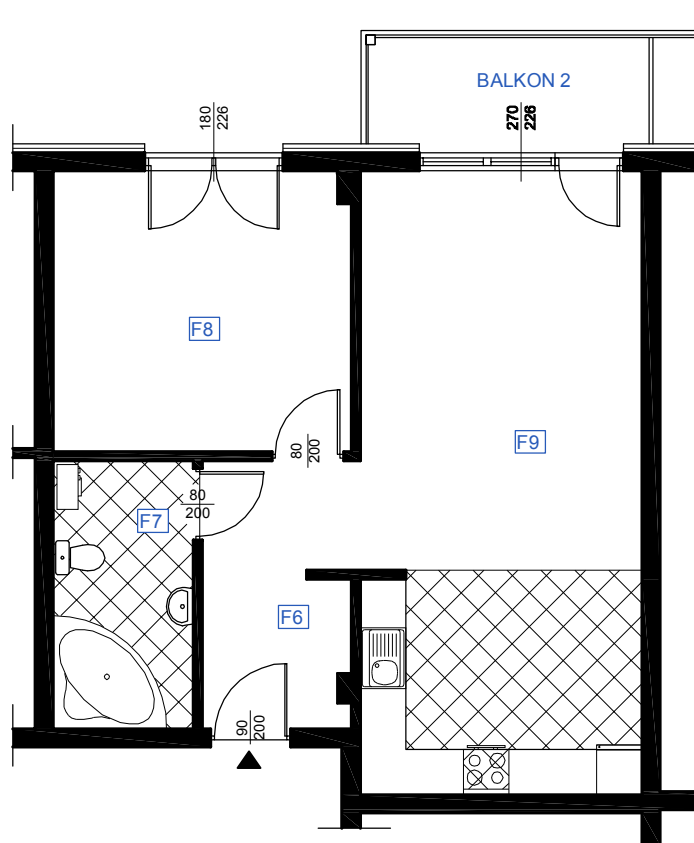

# RZUT MIESZKANIA F 12

## LOKALIZACJA MIESZKANIA

NAZWA POMIESZCZENIA			Powierzchnia pomieszczeń
<b>MIESZKANIE F 12</b>			
F6	KOMUNIKACJA	płytki ceramiczne	7,38
F7	ŁAZIENKA	płytki ceramiczne	6,92
F8	POKÓJ	parkiet	14,89
F9	POKÓJ Z ANEKSEM KUCHENNYM	parkiet	31,06
RAZEM POW. MIESZKANIA F 12			<b>60,25</b>
BALKON			<b>5,72</b>