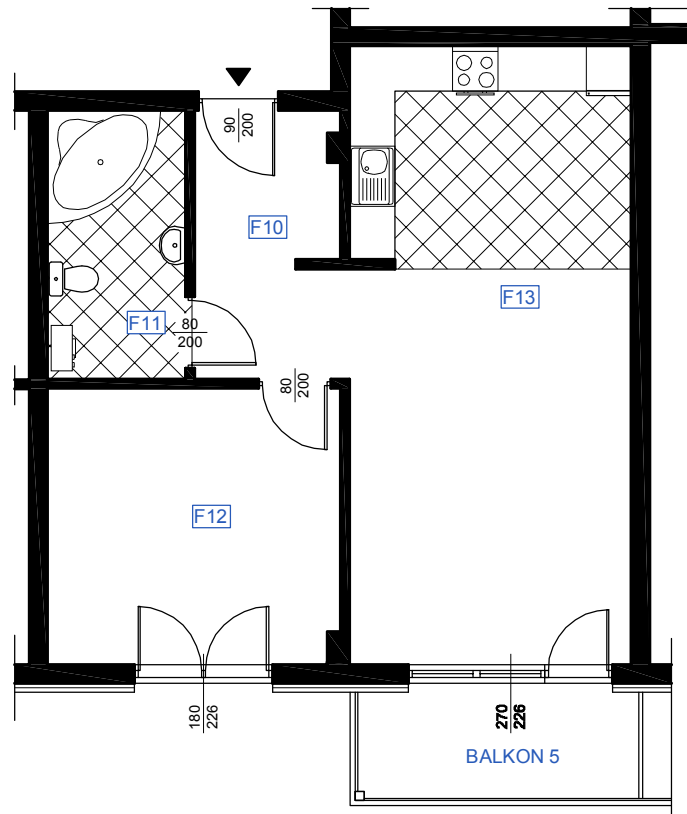

RZUT MIESZKANIA F 15

LOKALIZACJA MIESZKANIA

NAZWA POMIESZCZENIA			Powierzchnia pomieszczeń
MIESZKANIE F 15			
F10	KOMUNIKACJA	plytki ceramiczne	7,26
F11	ŁAZIENKA	plytki ceramiczne	6,87
F12	POKÓJ	parkiet	14,48
F13	POKÓJ Z ANEKSEM KUCHENNYM	parkiet	30,83
RAZEM POW. MIESZKANIA F 15			59,44
BALKON			5,72