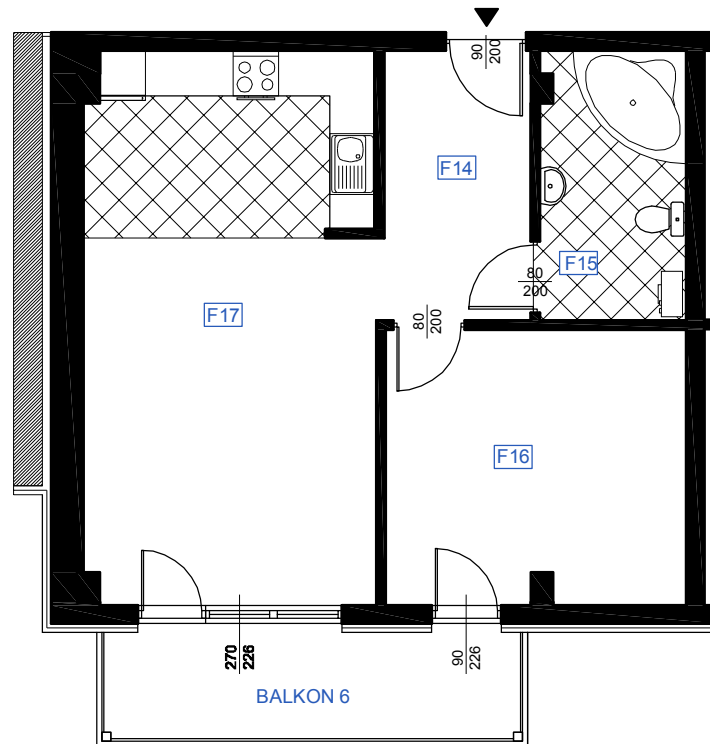

RZUT MIESZKANIA F 16

LOKALIZACJA MIESZKANIA

NAZWA POMIESZCZENIA			Powierzchnia pomieszczeń
MIESZKANIE F 16			
F14	KOMUNIKACJA	plytki ceramiczne	7,27
F15	ŁAZIENKA	plytki ceramiczne	7,20
F16	POKÓJ	parkiet	14,74
F17	POKÓJ Z ANEKSEM KUCHENNYM	parkiet	28,44
RAZEM POW. MIESZKANIA F 16			57,65
BALKON			8,55