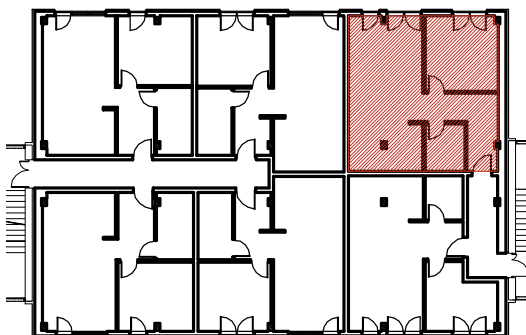

RZUT MIESZKANIA F 23

LOKALIZACJA MIESZKANIA

NAZWA POMIESZCZENIA		Powierzchnia pomieszczeń
MIESZKANIE F 23		
KOMUNIKACJA	płytki ceramiczne	10,52
ŁAZIENKA	płytki ceramiczne	5,56
POKÓJ	parkiet	15,62
POKÓJ Z ANEKSEM KUCHENNYM	parkiet	32,87
RAZEM POW. MIESZKANIA F 23		64,57
BALKON		7,70