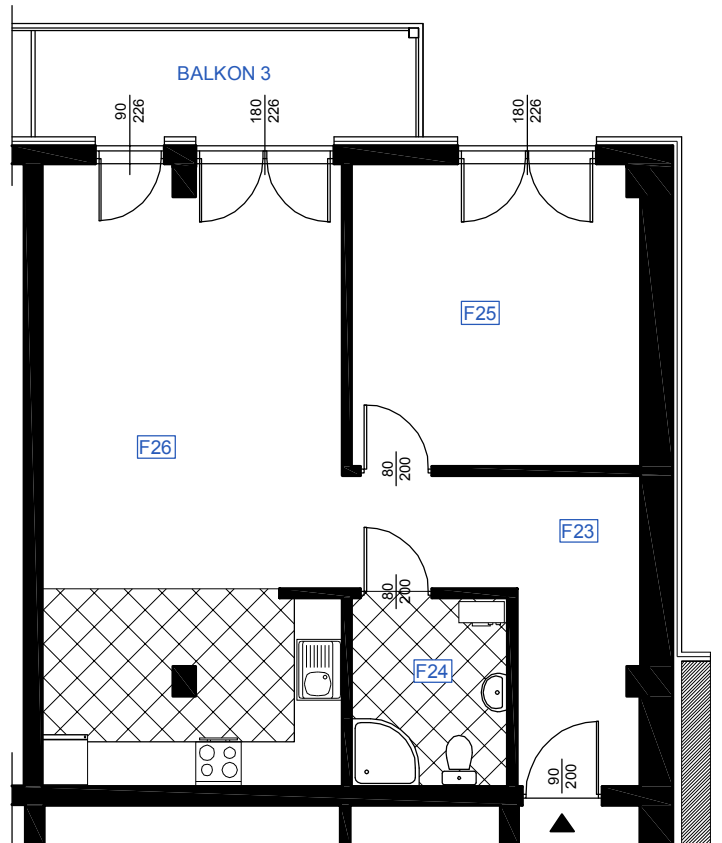

RZUT MIESZKANIA F 23

LOKALIZACJA MIESZKANIA

NAZWA POMIESZCZENIA		Powierzchnia pomieszczeń
MIESZKANIE F 23		
KOMUNIKACJA	płytki ceramiczne	10,52
ŁAZIENKA	płytki ceramiczne	5,56
POKÓJ	parkiet	15,62
POKÓJ Z ANEKSEM KUCHENNYM	parkiet	32,87
RAZEM POW. MIESZKANIA F 23		64,57
BALKON		7,70