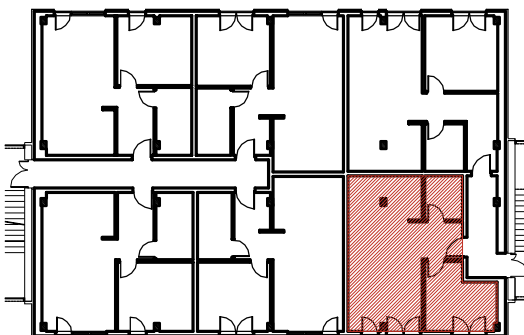

RZUT MIESZKANIA F 24

LOKALIZACJA MIESZKANIA

NAZWA POMIESZCZENIA			Powierzchnia pomieszczeń
MIESZKANIE F 24			
F19	KOMUNIKACJA	płytki ceramiczne	4,46
F20	ŁAZIENKA	płytki ceramiczne	4,96
F21	POKÓJ	parkiet	12,36
F22	POKÓJ Z ANEKSEM KUCHENNYM	parkiet	32,32
RAZEM POW. MIESZKANIA F 24			54,10
BALKON			7,70