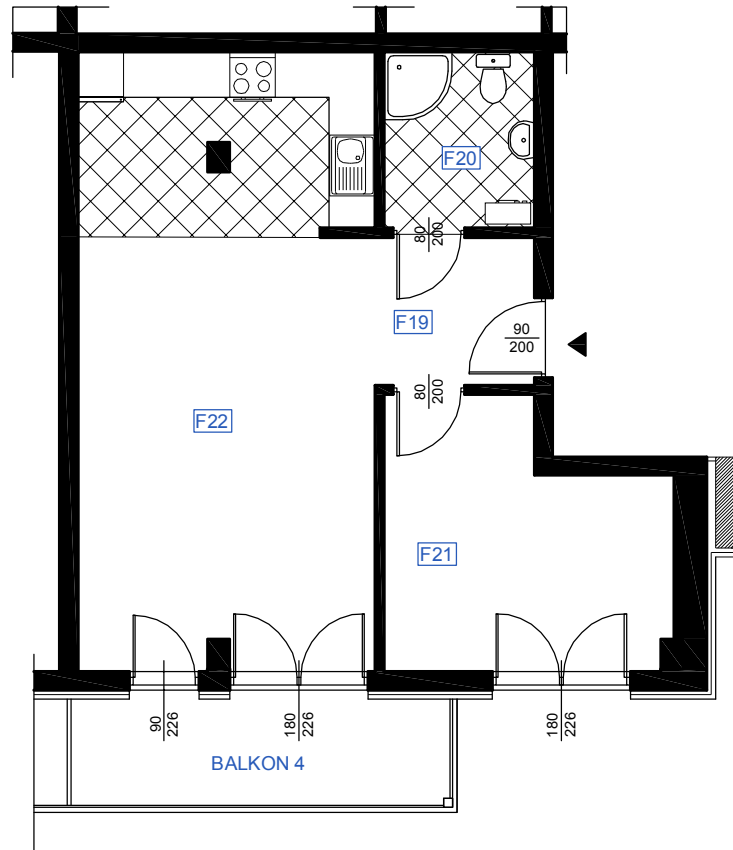

RZUT MIESZKANIA F 24

LOKALIZACJA MIESZKANIA

NAZWA POMIESZCZENIA			Powierzchnia pomieszczeń
MIESZKANIE F 24			
F19	KOMUNIKACJA	płytki ceramiczne	4,46
F20	ŁAZIENKA	płytki ceramiczne	4,96
F21	POKÓJ	parkiet	12,36
F22	POKÓJ Z ANEKSEM KUCHENNYM	parkiet	32,32
RAZEM POW. MIESZKANIA F 24			54,10
BALKON			7,70