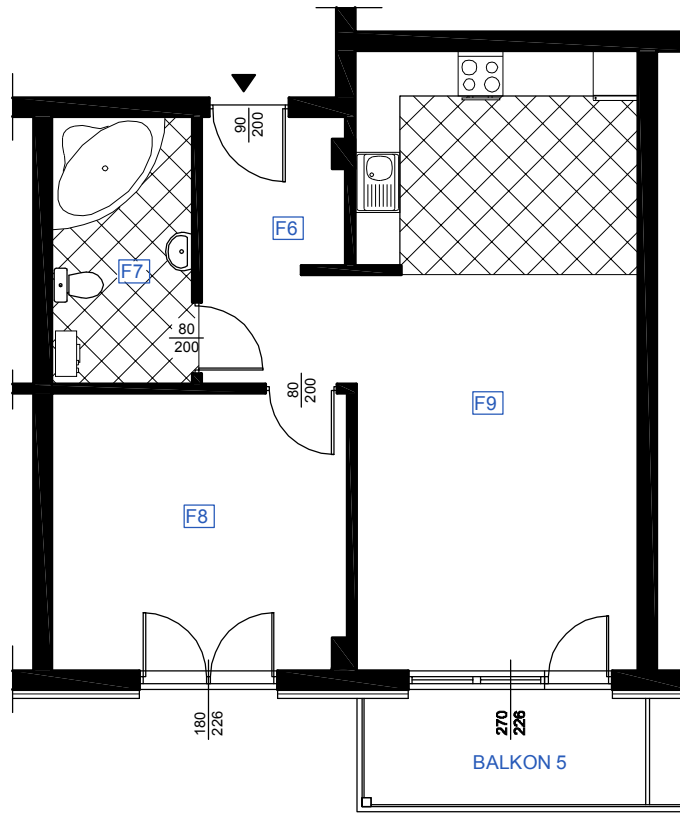

RZUT MIESZKANIA F 25

LOKALIZACJA MIESZKANIA

NAZWA POMIESZCZENIA			Powierzchnia pomieszczeń
MIESZKANIE F 25			
F10	KOMUNIKACJA	płytki ceramiczne	7,18
F11	ŁAZIENKA	płytki ceramiczne	6,94
F12	POKÓJ	parkiet	14,66
F13	POKÓJ Z ANEKSEM KUCHENNYM	parkiet	30,96
RAZEM POW. MIESZKANIA F 25			59,74
BALKON			5,72