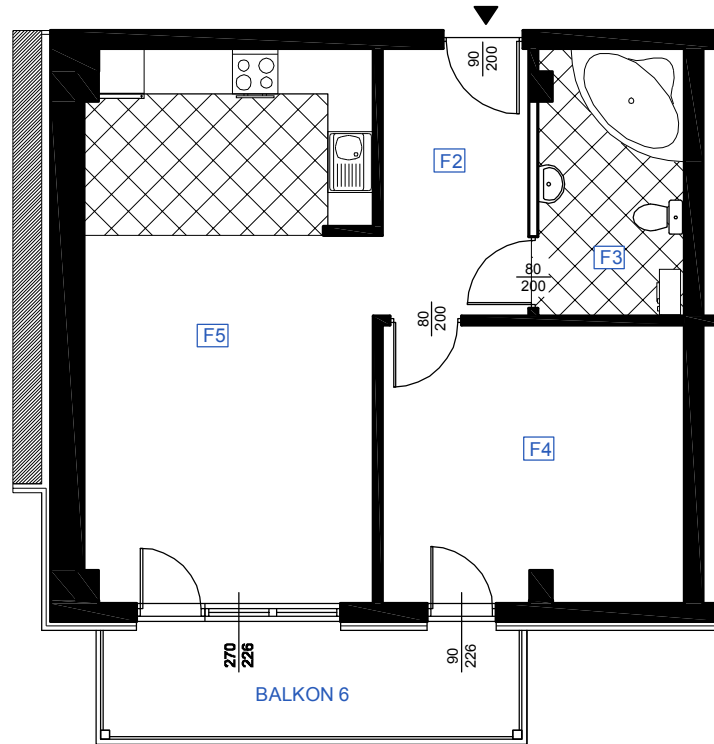

RZUT MIESZKANIA F 26

LOKALIZACJA MIESZKANIA

NAZWA POMIESZCZENIA			Powierzchnia pomieszczeń
MIESZKANIE F 26			
F14	KOMUNIKACJA	plytki ceramiczne	7,34
F15	ŁAZIENKA	plytki ceramiczne	7,14
F16	POKÓJ	parkiet	14,93
F17	POKÓJ Z ANEKSEM KUCHENNYM	parkiet	28,15
RAZEM POW. MIESZKANIA F 26			57,56
BALKON			8,55