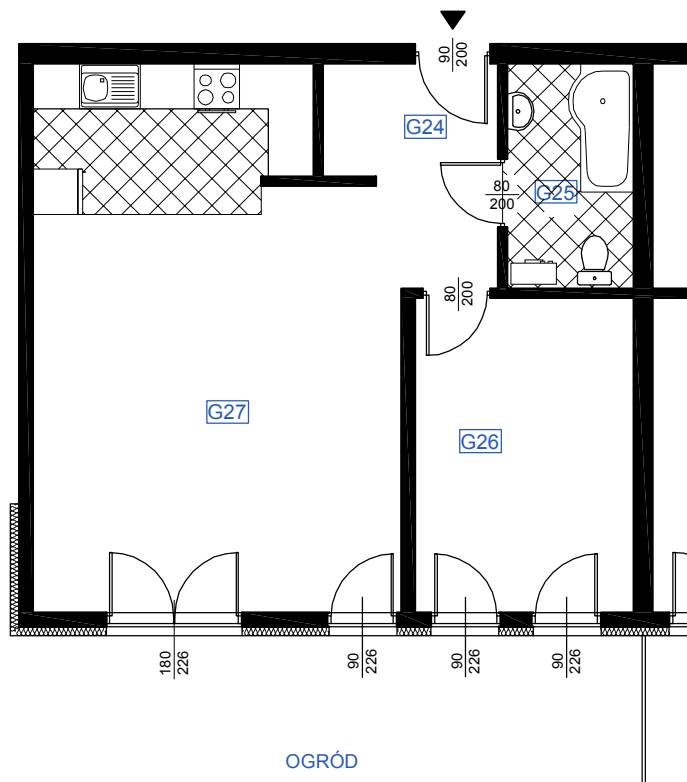

RZUT MIESZKANIA G 03

LOKALIZACJA MIESZKANIA

NAZWA POMIESZCZENIA			Powierzchnia pomieszczeń
MIESZKANIE G 03			
G11	KOMUNIKACJA	plytki ceramiczne	5,99
G12	ŁAZIENKA	plytki ceramiczne	5,32
G13	POKÓJ	parkiet	12,40
G14	POKÓJ Z ANEKSEM KUCHENNYM	parkiet	33,63
RAZEM POW. MIESZKANIA G 03			57,34
OGRÓD			