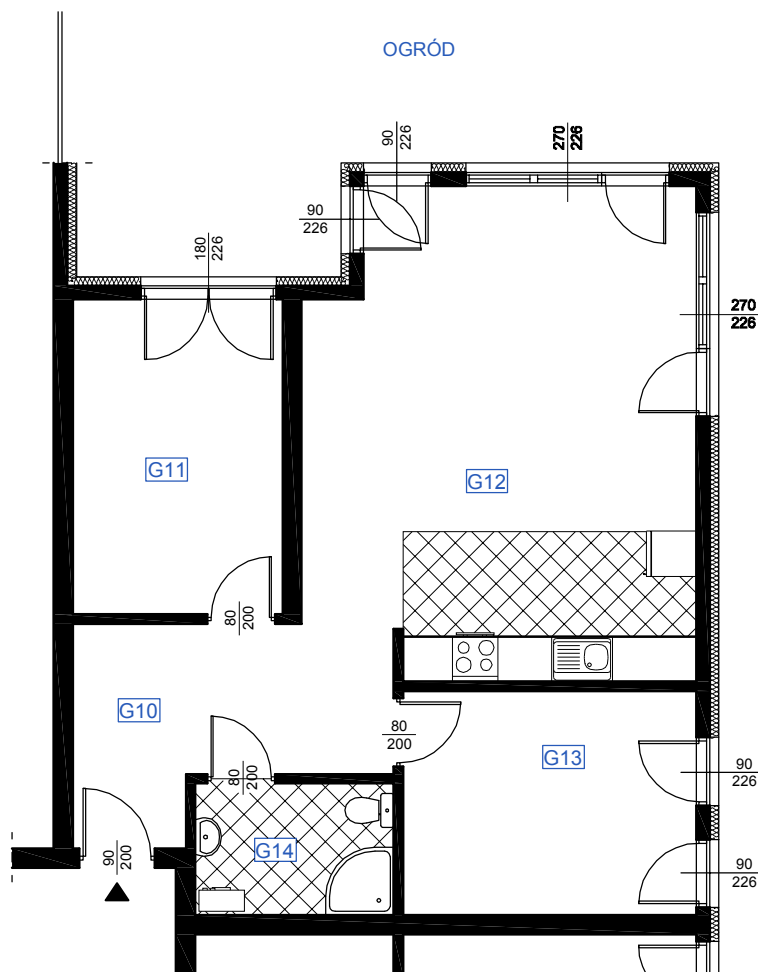

RZUT MIESZKANIA G 04

LOKALIZACJA MIESZKANIA

NAZWA POMIESZCZENIA			Powierzchnia pomieszczeń
MIESZKANIE G 04			
G15	KOMUNIKACJA	plytki ceramiczne	10,17
G16	ŁAZIENKA	plytki ceramiczne	4,88
G17	POKÓJ	parkiet	11,80
G18	POKÓJ Z ANEKSEM KUCHENNYM	parkiet	32,31
G19	POKÓJ	parkiet	11,87
RAZEM POW. MIESZKANIA G 04			71,03
OGRÓD			