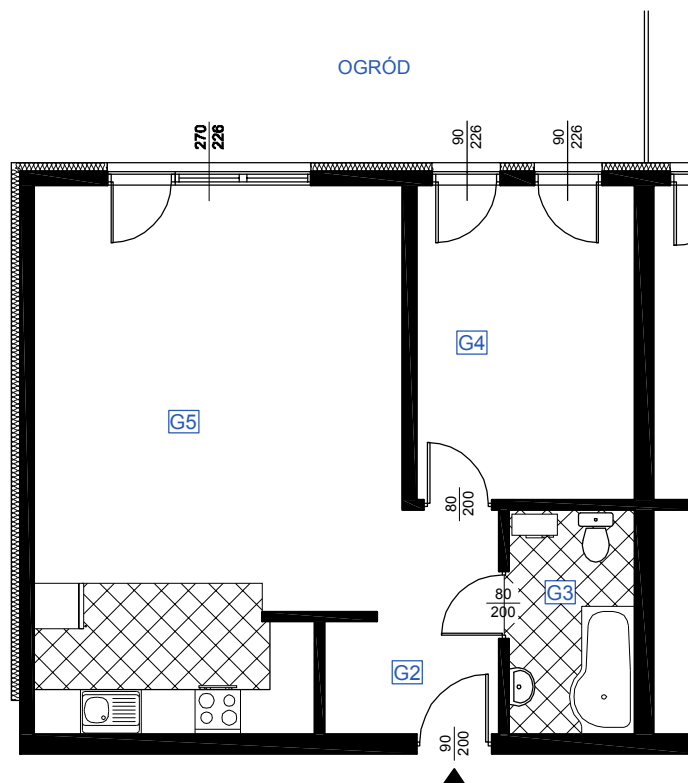

# RZUT MIESZKANIA G 06

## LOKALIZACJA MIESZKANIA

NAZWA POMIESZCZENIA			Powierzchnia pomieszczeń
<b>MIESZKANIE G 06</b>			
G24	KOMUNIKACJA	plytki ceramiczne	5,99
G25	ŁAZIENKA	plytki ceramiczne	5,32
G26	POKÓJ	parkiet	12,40
G27	POKÓJ Z ANEKSEM KUCHENNYM	parkiet	33,63
RAZEM POW. MIESZKANIA G 06			57,34
OGRÓD			