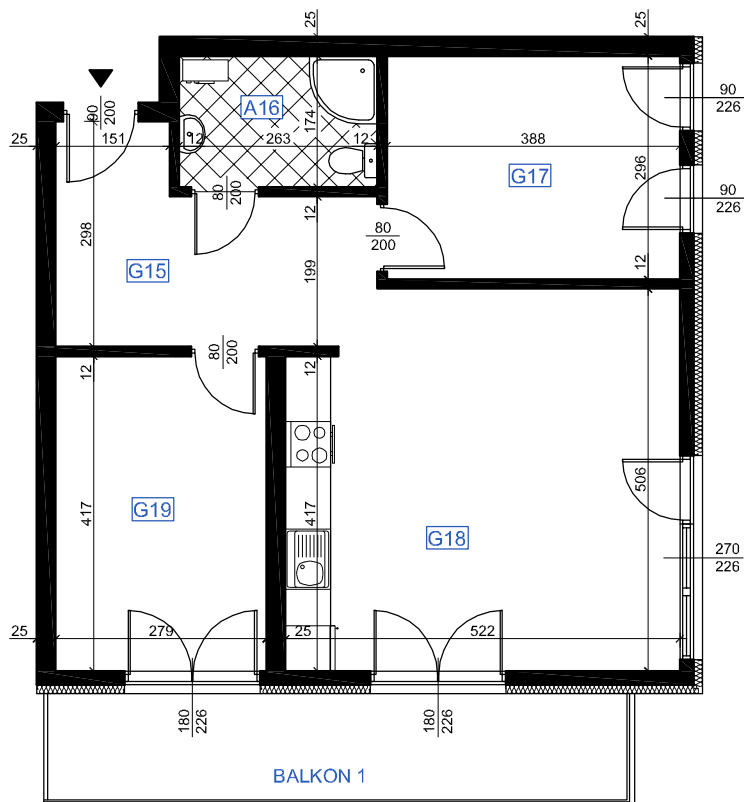

RZUT MIESZKANIA G 11

LOKALIZACJA MIESZKANIA

NAZWA POMIESZCZENIA			Pow. pomieszczeń
MIESZKANIE G 11			
G2	KOMUNIKACJA	plytki ceramiczne	9,92
G3	ŁAZIENKA	plytki ceramiczne	4,57
G4	POKÓJ	parkiet	11,48
G5	POKÓJ Z ANEKSEM KUCHENNYM	parkiet	25,43
G6	POKÓJ	parkiet	11,63
RAZEM POW. CAŁKOWITA MIESZKANIA G 11			63,03
BALKON 1			11,64