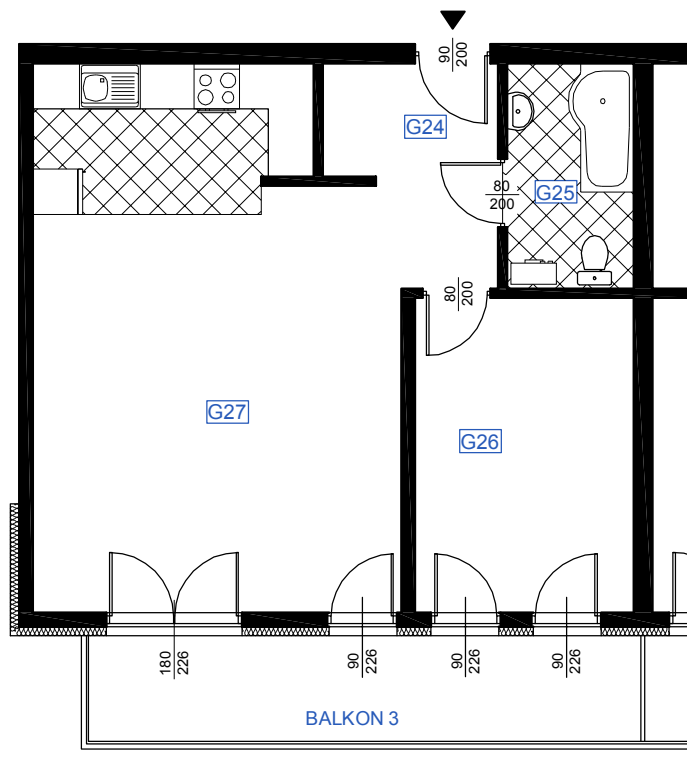

RZUT MIESZKANIA G 13

LOKALIZACJA MIESZKANIA

NAZWA POMIESZCZENIA			Powierzchnia pomieszczeń
MIESZKANIE G 13			
G11	KOMUNIKACJA	plytki ceramiczne	5,99
G12	ŁAZIENKA	plytki ceramiczne	5,32
G13	POKÓJ	parkiet	12,40
G14	POKÓJ Z ANEKSEM KUCHENNYM	parkiet	33,63
RAZEM POW. MIESZKANIA G 13			57,34
BALKON 3			11,10