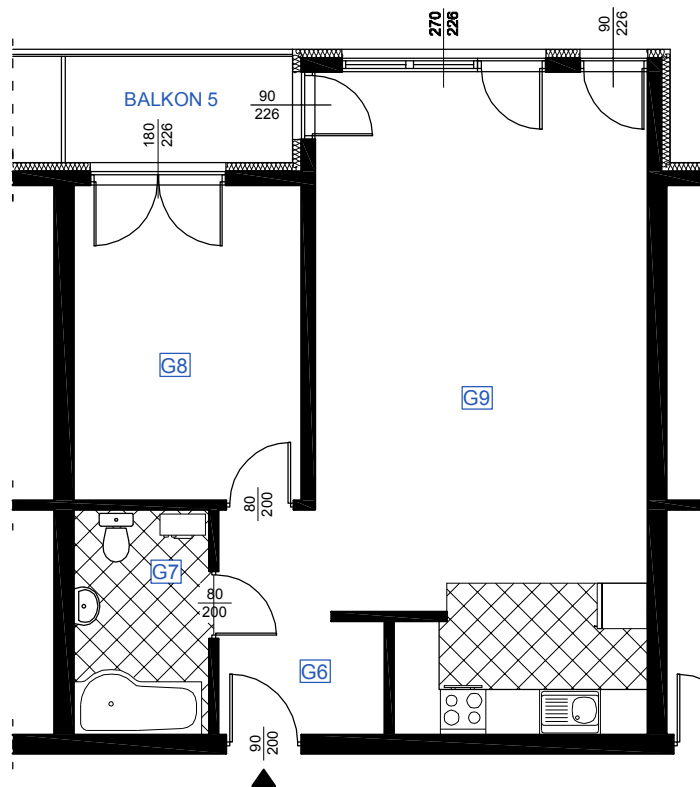

RZUT MIESZKANIA G 15

LOKALIZACJA MIESZKANIA

NAZWA POMIESZCZENIA			Powierzchnia pomieszczeń
MIESZKANIE G 15			
G20	KOMUNIKACJA	plytki ceramiczne	5,74
G21	POKÓJ Z ANEKSEM KUCHENNYM	parkiet	37,03
G22	POKÓJ	parkiet	12,96
G23	ŁAZIENKA	plytki ceramiczne	5,73
RAZEM POW. MIESZKANIA G 15			61,46
BALKON 5			4,50