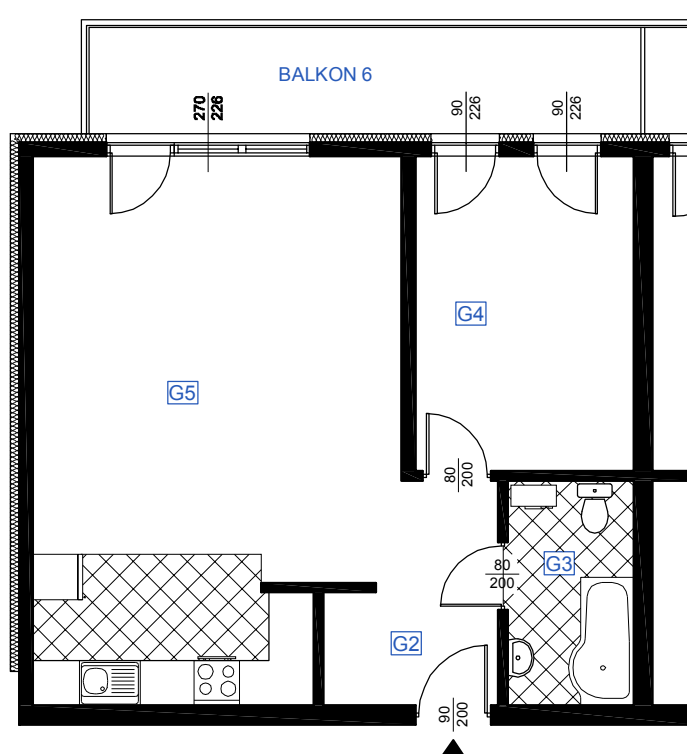

RZUT MIESZKANIA G 16

LOKALIZACJA MIESZKANIA

NAZWA POMIESZCZENIA			Powierzchnia pomieszczeń
MIESZKANIE G 16			
G24	KOMUNIKACJA	plytki ceramiczne	5,99
G25	ŁAZIENKA	plytki ceramiczne	5,32
G26	POKÓJ	parkiet	12,40
G27	POKÓJ Z ANEKSEM KUCHENNYM	parkiet	33,63
RAZEM POW. MIESZKANIA G 16			57,34
BALKON 6			11,10