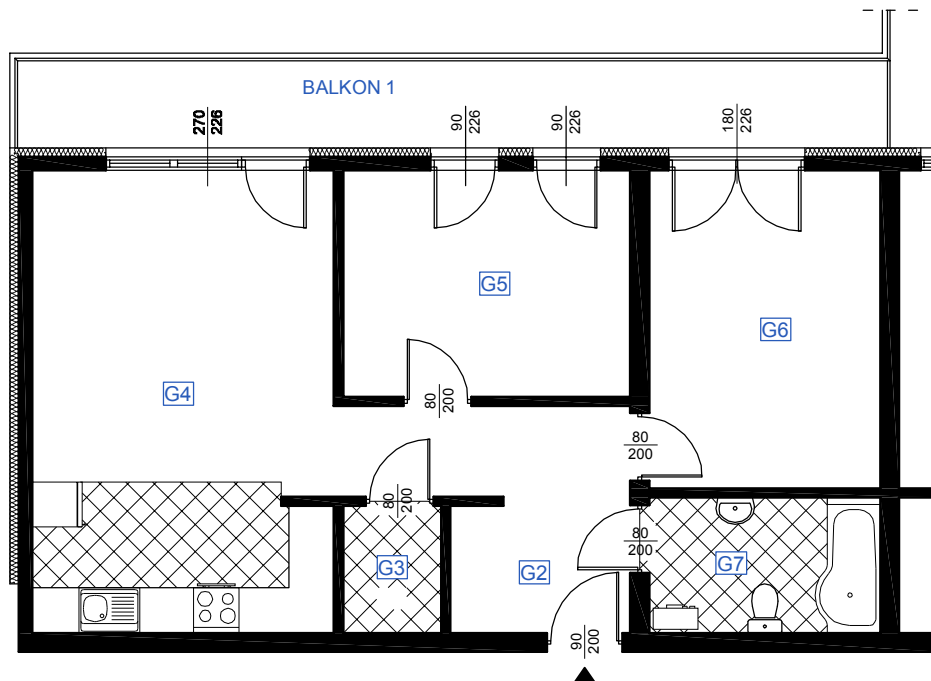

RZUT MIESZKANIA G 21

LOKALIZACJA MIESZKANIA

NAZWA POMIESZCZENIA		Powierzchnia pomieszczeń
MIESZKANIE G 21		
G2	KOMUNIKACJA	9,11
G3	SCHÓWEK	2,39
G4	POKÓJ Z ANEKSEM KUCHENNYM	24,54
G5	POKÓJ	11,61
G6	POKÓJ	13,09
G7	ŁAZIENKA	5,68
RAZEM POW. MIESZKANIA G 21		66,42
BALKON 1		14,51