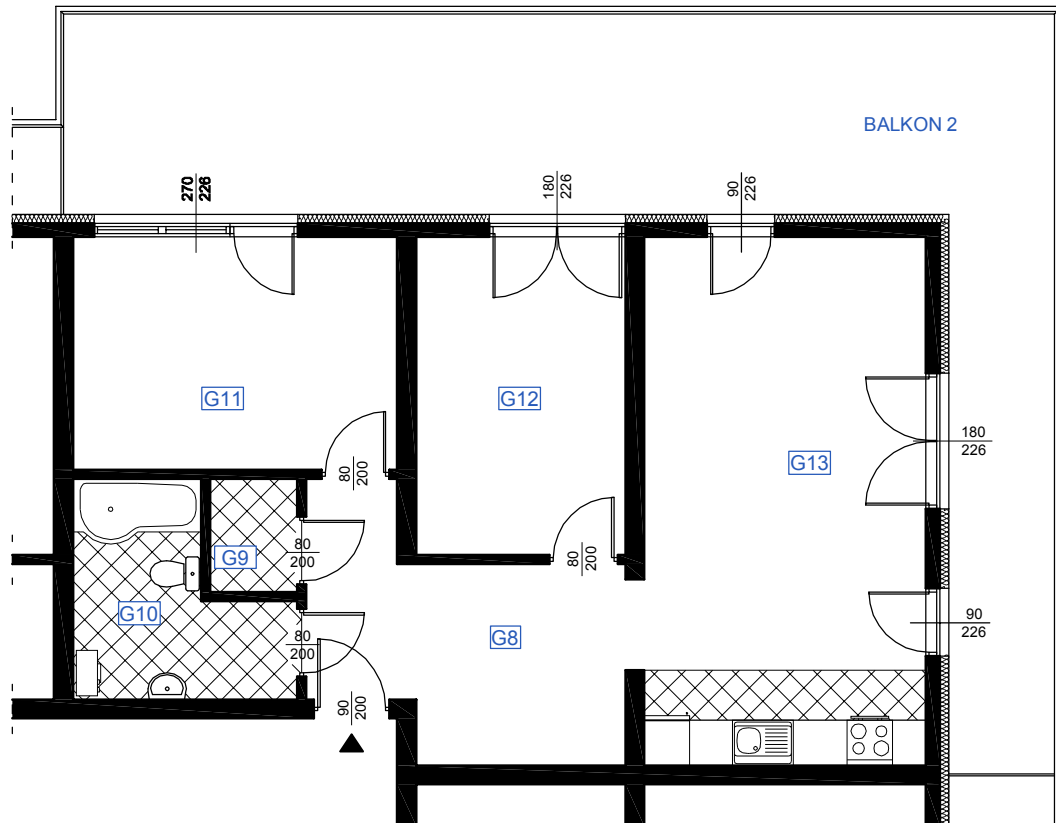

RZUT MIESZKANIA G 22

LOKALIZACJA MIESZKANIA

NAZWA POMIESZCZENIA			Powierzchnia pomieszczeń
MIESZKANIE G 22			
G8	KOMUNIKACJA	plytki ceramiczne	11,54
G9	SCHOWEK	plytki ceramiczne	1,95
G10	ŁAZIENKA	plytki ceramiczne	6,84
G11	POKÓJ	parkiet	13,44
G12	POKÓJ	parkiet	11,89
G13	POKÓJ Z ANEKSEM KUCHENNYM	parkiet	26,34
RAZEM POW. MIESZKANIA G 22			72,00
BALKON 2			27,63