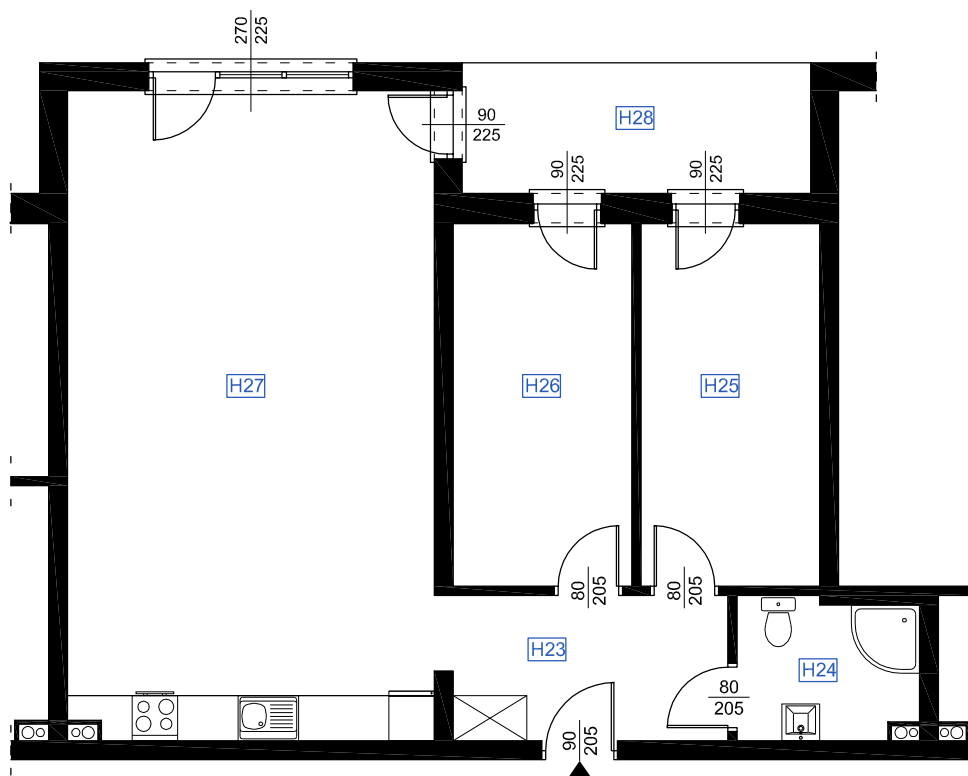

RZUT MIESZKANIA H 05

LOKALIZACJA MIESZKANIA

NAZWA POMIESZCZENIA		Pow. pomieszczeń
MIESZKANIE H 05		
H23	KOMUNIKACJA	7,13
H24	ŁAZIENKA	4,37
H25	POKÓJ	11,48
H26	POKÓJ	11,48
H27	POKÓJ Z ANEKSEM KUCHENNYM	41,81
RAZEM POWIERZCHNIA MIESZKANIA		76,27
H28	LOGGIA	7,97