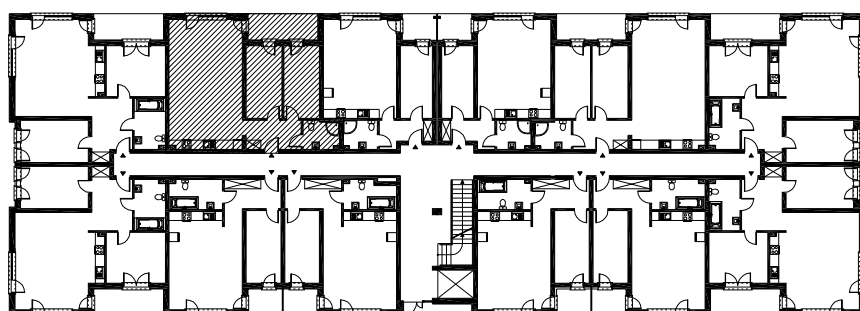

RZUT MIESZKANIA H 05

LOKALIZACJA MIESZKANIA

NAZWA POMIESZCZENIA		Pow. pomieszczeń
MIESZKANIE H 05		
H23	KOMUNIKACJA	7,13
H24	ŁAZIENKA	4,37
H25	POKÓJ	11,48
H26	POKÓJ	11,48
H27	POKÓJ Z ANEKSEM KUCHENNYM	41,81
RAZEM POWIERZCHNIA MIESZKANIA		76,27
H28	LOGGIA	7,97