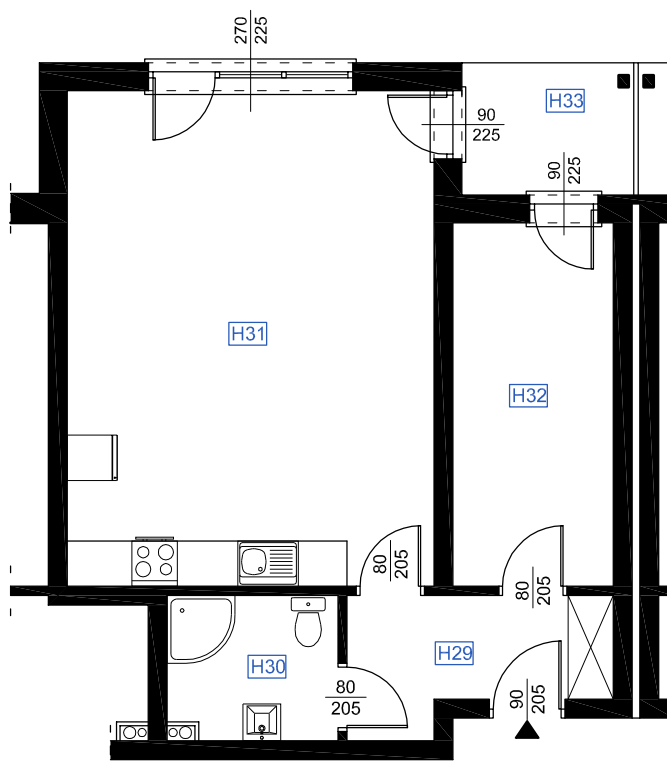

RZUT MIESZKANIA H 06

LOKALIZACJA MIESZKANIA

NAZWA POMIESZCZENIA

Pow.
pomieszczeń

MIESZKANIE H 06

H29	KOMUNIKACJA	5,57
H30	ŁAZIENKA	4,64
H31	POKÓJ Z ANEKSEM KUCHENNYM	32,29
H32	POKÓJ	10,53
RAZEM POWIERZCHNIA MIESZKANIA		53,03
H33	LOGGIA	3,98