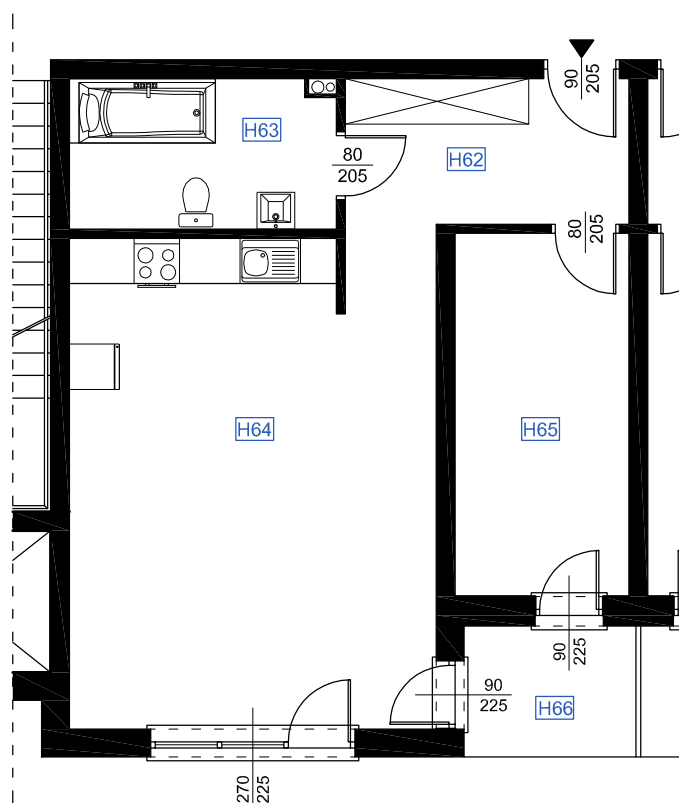

RZUT MIESZKANIA H 12

LOKALIZACJA MIESZKANIA

NAZWA POMIESZCZENIA

Pow.
pomieszczeń

MIESZKANIE H 12

H62	KOMUNIKACJA	8,64
H63	ŁAZIENKA	6,92
H64	POKÓJ Z ANEKSEM KUCHENNYM	30,25
H65	POKÓJ	11,08
RAZEM POWIERZCHNIA MIESZKANIA		56,89
H66	LOGGIA	3,93