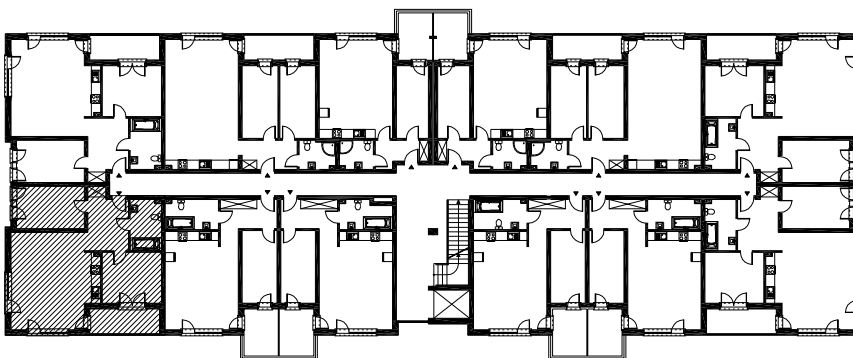

RZUT MIESZKANIA H 15

LOKALIZACJA MIESZKANIA

NAZWA POMIESZCZENIA		Pow. pomieszczeń
MIESZKANIE H 15		
H11	KOMUNIKACJA	10,45
H12	ŁAZIENKA	6,81
H13	POKÓJ	13,08
H14	POKÓJ Z ANEKSEM KUCHENNYM	34,76
H15	POKÓJ	12,62
RAZEM POWIERZCHNIA MIESZKANIA		77,72
H16	LOGGIA	7,97