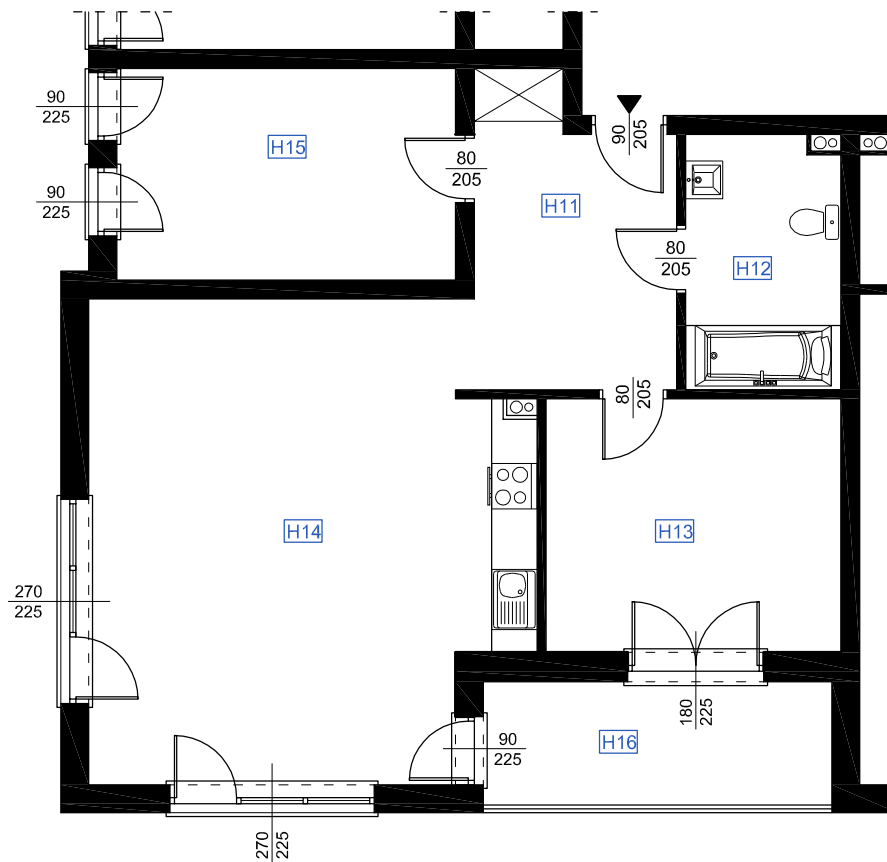

RZUT MIESZKANIA H 15

LOKALIZACJA MIESZKANIA

NAZWA POMIESZCZENIA		Pow. pomieszczeń
MIESZKANIE H 15		
H11	KOMUNIKACJA	10,45
H12	ŁAZIENKA	6,81
H13	POKÓJ	13,08
H14	POKÓJ Z ANEKSEM KUCHENNYM	34,76
H15	POKÓJ	12,62
RAZEM POWIERZCHNIA MIESZKANIA		77,72
H16	LOGGIA	7,97